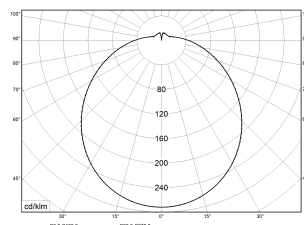

RKL 6 4xLED DALI 4000K 7700lm 63W | Artikelnummer 75131699

PMMA
650°C

IK02

HB