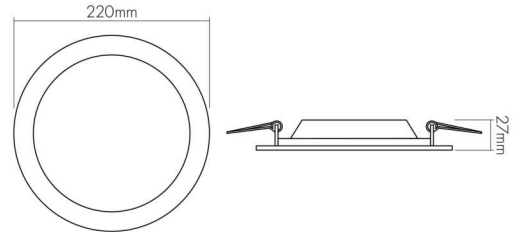

DATENBLATT

LED Panel Backlight 220 R weiß 11W SCCT dim Dali

LED Panel Backlight SCCT

Artikelnummer	1612201046
GTIN	4044538075426

LICHTTECHNISCHE EIGENSCHAFTEN

Lichtkegel	freistrahlend/diffus
Farbtemperatur 2	4000 K
Farbtemperatur 3	5700 K
Geeignet für Anzahl der Lichtquellen	1
Farbtemperatur	3000 K
Lichtfarbe	warmweiß bis tageslichtweiß
LED Effizienz	145 lm/W
Gesamtlichtstrom bei 3000 K	1600 lm
Gesamtlichtstrom bei 4000 K	1700 lm
Gesamtlichtstrom bei 5700 K	1700 lm
Ausstrahlwinkel	120°
Farbabstand [MacAdam]	3 SDCM
Farbwiedergabeindex Ra	81
Farbwiedergabeindex R9	3
Bildschirmarbeitsplatztauglich nach EN 12464-1	nein
Lichtverteiler	Diffusorlinse/-optik/-panel
L80B10 - Lebensdauer bei 25 °C	50000 h
L70B50 - Lebensdauer bei 25°C	70000 h
Farbe steuerbar (RGB)	nein
Gesamtlichtstrom einstellbar	nein
Farbtemperatur einstellbar	Stufen

Stand:
23.02.2024
01:00:00