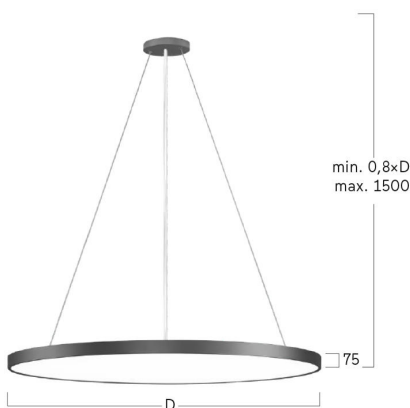

lightnet

Basic-G1

Pendelleuchte - Direktstrahlend

Artikelnummer: BG1OBE-830M-D600-U

Abbildungen ggf. nur ähnlich, dienen als Orientierung.

Basic-G1. LED. Leuchte für Pendelmontage. Beleuchtungskörper aus hochwertigem Aluminiumprofil. Oberfläche Jet Black. Lichtcharakteristik: Rein direktstrahlend. Farbtemperatur: 3000K (Warm White). Farbwiedergabeindex (Ra): >80. Opaldiffusor für max. Transmissionsgrad bei homogener Auflösung der Lichtpunkte. Einfach schaltbar. DxH (rund). D=600mm. H=75mm. Seilabhängung mit Baldachin und Zuleitung für Zentralmontage (Set). Pendellänge max 1500mm.

lightnet

Basic-G1

Pendelleuchte - Direktstrahlend

Artikelnummer: BG1OBE-830M-D600-U

Kunde / Projekt: _____

Notiz: _____

Produktname	Basic-G1
Leuchtmittel	LED
Installationstyp	Pendelleuchte
Oberfläche	Jet Black
Lichtverteilung	Direktstrahlend
CCT	3000K
Farbwiedergabeindex (Ra)	Ra>80
Optisches System	Opaldiffusor
Steuerung	Einfach schaltbar
Länge L/ Ø D (mm)	D=600mm
Höhe H (mm)	H=75mm
Bestromung	Medium-Power
Leuchtenlichtstrom	6984lm
Anschlussleistung	50W
Abhängung	Zentral-Seilabh. (Set)
Farbe Baldachin	Baldachin: passend zu Leuchtenoberfläche
Seillänge (mm)	Pendellänge max 1500mm
Schutzart	IP40
Prüfzeichen	ENEC
Kabelfarbe	Zuleitung: transparent
LED-Lebensdauer	L85B10 (tq 25°C) = 50.000h
Photometrischer Code	8 30 / 3 3 9
Photobiologische Klasse	RG0 (EN62471)
Indoor/Outdoor	Indoor: ta [ambient] max. 25°C
Gewicht (kg)	9,3kg