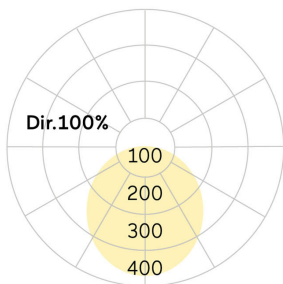

lightnet

Basic-G1

Pendelleuchte - Direktstrahlend

Artikelnummer: BG1OBE-830M-D600-U

Abbildungen ggf. nur ähnlich, dienen als Orientierung.

Basic-G1. LED. Leuchte für Pendelmontage. Beleuchtungskörper aus hochwertigem Aluminiumprofil. Oberfläche Jet Black. Lichtcharakteristik: Rein direktstrahlend. Farbtemperatur: 3000K (Warm White). Farbwiedergabeindex (Ra): >80. Opaldiffusor für max. Transmissionsgrad bei homogener Auflösung der Lichtpunkte. Einfach schaltbar. DxH (rund). D=600mm. H=75mm. Seilabhängung mit Baldachin und Zuleitung für Zentralmontage (Set). Pendellänge max 1500mm.

Zuleitung: transparent. Baldachin: passend zu Leuchtenoberfläche. Medium-Power-Bestromung. 6984lm. 50W. 9,3kg. Binning initial <= MacAdam 3. IP40. Schutzklasse I. CE-, UKCA Kennzeichnung. ENEC. IK02. 220-240V. 50-60 Hz. RG0 (EN62471). Lichtstromrückgang von max. 0,3%/1.000 Betriebsstunden. Nennausfallrate von max. 0,2%/1.000 Betriebsstunden. L85B10 (tq 25°C) = 50.000h. 5 Jahre Garantie. Hersteller: Lightnet GmbH, nach ISO 9001:2015 und 50001:2018 zertifiziert.

lightnet

Basic-G1

Pendelleuchte - Direktstrahlend

Artikelnummer: BG1OBE-830M-D600-U

Kunde / Projekt: _____

Notiz: _____

Produktname	Basic-G1
Leuchtmittel	LED
Installationstyp	Pendelleuchte
Oberfläche	Jet Black
Lichtverteilung	Direktstrahlend
CCT	3000K
Farbwiedergabeindex (Ra)	Ra>80
Optisches System	Opaldiffusor
Steuerung	Einfach schaltbar
Länge L/ Ø D (mm)	D=600mm
Höhe H (mm)	H=75mm
Bestromung	Medium-Power
Leuchtenlichtstrom	6984lm
Anschlussleistung	50W
Abhängung	Zentral-Seilabh. (Set)
Farbe Baldachin	Baldachin: passend zu Leuchtenoberfläche
Seillänge (mm)	Pendellänge max 1500mm
Schutzart	IP40
Prüfzeichen	ENEC
Kabelfarbe	Zuleitung: transparent
LED-Lebensdauer	L85B10 (tq 25°C) = 50.000h
Photometrischer Code	8 30 / 3 3 9
Photobiologische Klasse	RG0 (EN62471)
Indoor/Outdoor	Indoor: ta [ambient] max. 25°C
Gewicht (kg)	9,3kg