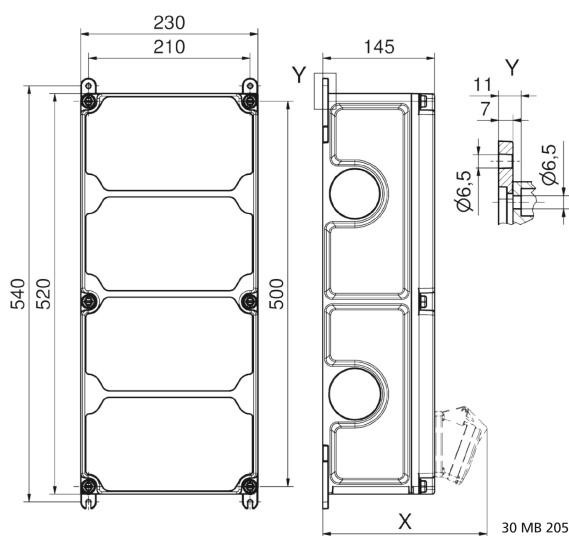

Wandverteiler Kunststoff - VARIABOX - XL

Artikelbeschreibung	
BALS-Art.-Nr	89110
EAN	4024941206426
Produktgruppe	VARIABOX - XL
Vorschriften / Normen	DIN EN 61439
Schutzart	IP44
Gerätefarbe	Gehäuseunterteil schwarz ähnlich RAL 9017, Gehäuseoberteil grau RAL 7035
Geräte-Höhe	520mm
Geräte-Breite	230mm
Geräte-Tiefe	145mm

Artikelbeschreibung	
RDF-Faktor	0.68
Nennstrom InA	63

Logistikdaten	
Einzelgewicht	7.198 kg / Stück
Verpackungsart	Karton
Inhaltsmenge	1 ST
EAN	4024941206426
Länge	560 mm
Breite	270 mm
Höhe	255 mm
Gewicht	7.647 kg
Volumen	38'556 ccm

Tiefenmaß/ depth X (mm)

Bezeichnung/ with	IP44	IP67
OTC-Klappe/ OTC operating window	180	180
Schutzk. Steckdose/domestic socket	162	205
CEE 16A 3p	200	200
CEE 16A 4p	204	202
CEE 16A 5p	207	205
CEE 32A 3p/4p	211	213
CEE 32A 5p	213	214
CEE 63A 3p/4p/5p	229	231