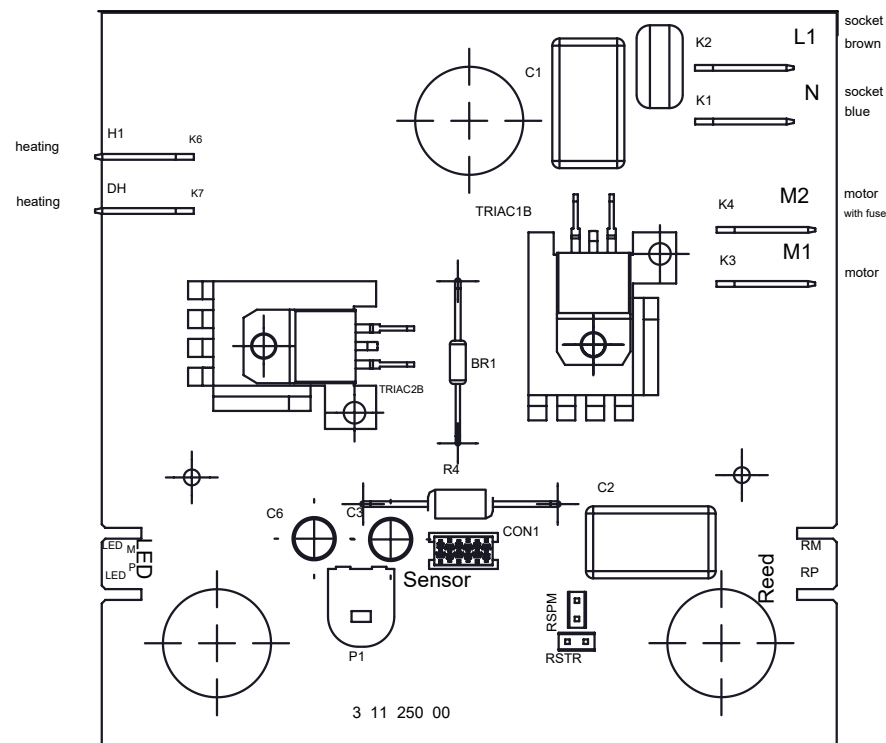

Service-Hinweis

Schaltplan Elektronik AirStar TH-C1

⚠ GEFAHR

- Reparaturen nur von Fachkräften, wie z.B. Kundendienst ausführen lassen.
- Nur Original-Ersatzteile verwenden
- Nicht fachgerecht reparierte Geräte stellen eine Gefahr für den Benutzer dar

Service-Manual

Circuit diagram electronic AirStar TH-C1

⚠ DANGER

- Have repairs carried out by specialists e.g. customer service
- Use only genuine spare parts
- Inappropriately repaired hand dryers present a danger to the operator