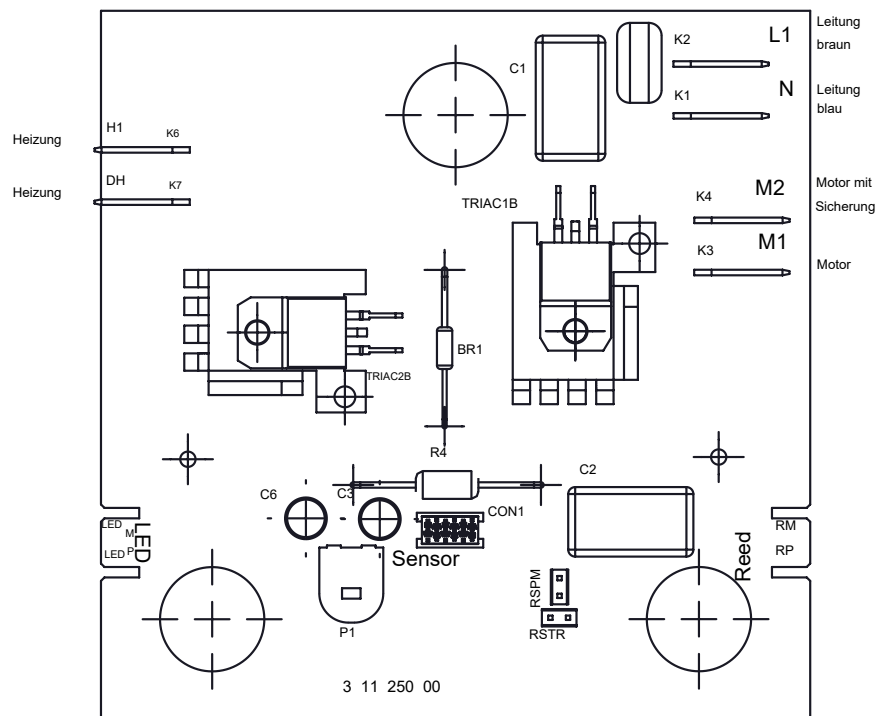

Service-Hinweis

Schaltplan Elektronik AirStar TH-C1

⚠ GEFAHR

- Reparaturen nur von Fachkräften, wie z.B. Kundendienst ausführen lassen.
- Nur Original-Ersatzteile verwenden
- Nicht fachgerecht reparierte Geräte stellen eine Gefahr für den Benutzer dar

Service-Manual

Circuit diagram electronic AirStar TH-C1

⚠ DANGER

- Have repairs carried out by specialists e.g. customer service
- Use only genuine spare parts
- Inappropriately repaired hand dryers present a danger to the operator