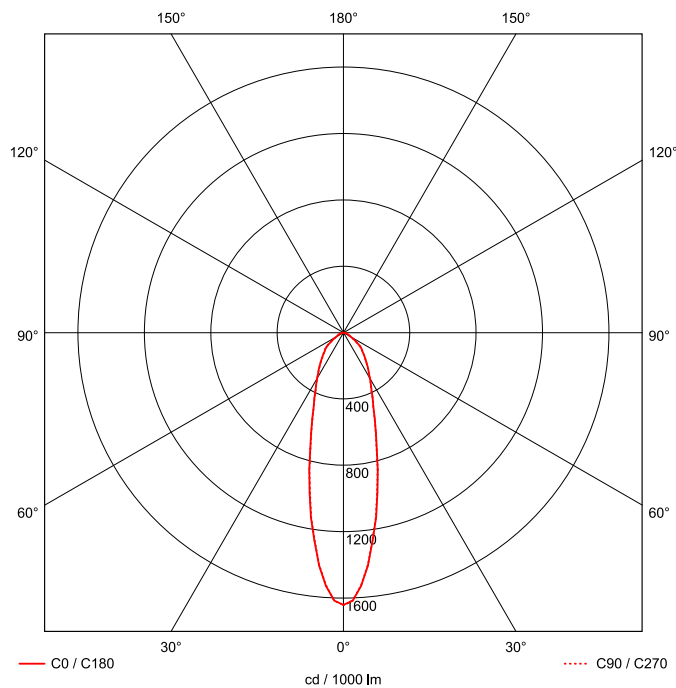

Artikel-Nr: 86330621

Strahler

LED Strahler QUADRONIUS FOOD DALI 768mm 2x97W 030° PC 30000lm

LED Strahler mit Abdeckscheibe aus Polycarbonat (klar, schlagfest), hygienisch, wartungsarm und staubgeschützt dank schlagfester PC-Scheibe, Gehäuse aus Aluminiumdruckguss, weiß beschichtet, Konverter im Leuchtengehäuse integriert. Elektrischer Anschluss durch offenes Leitungsende, kurze, alterungsbeständige Dichtungen aus Silikon, Zweipunkt-Befestigung durch Seilpendel (2.000 mm) mit montagefreundlicher, werkzeugloser Schnelljustierung, Pendelmontage, Wand- und Decken-Befestigungsbügel als Zubehör erhältlich. Achtung: PRACHT MANUFAKTUR! Sie benötigen eine andere Lichtfarbe, Gehäusefarbe oder Durchgangsverdrahtung? Besondere Herausforderungen? Kein Problem. Wir bieten individuelle Lösungen für Ihre Anforderungen.

EAN 4018098327356 Energie-Effizienz-Klasse

Statistische
Warennummer 94054099

A++

LEUCHTMITTEL

Leuchtentyp	LED
Anzahl Leuchtmittel/LED-Reihen	2
Farbtemperatur K	4.000
Farbwiedergabeindex	>80
Anzahl LED	512
Farbtoleranz (initial MacAdam)	3

LEISTUNG

Effektiver Lichtstrom Im	30000
Systemleistung W	194
Lichtstrom Im/W	155
EnergieEffizienzklasse	A++

LICHTTECHNIK

Lichtlenkung	tiefstrahlend
Ausstrahlwinkel in °	30
Optik	mit Linsen
Blendbegrenzung UGR 4H 8H C0 C90	25 / 25