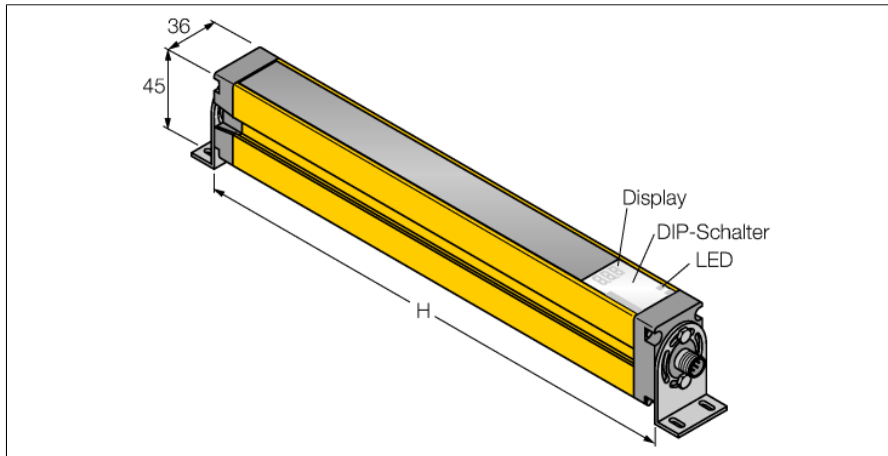

Sender
SLSE14-450Q5

- Stecker M12 x 1, 5-polig
- Testfunktion
- Schutzart IP65
- Einstellung über DIP-Schalter
- Betriebsspannung 24 VDC \pm 15%
- Auflösung 14 mm
- Überwachungsfeldhöhe 450 mm
- Bei jedem Gerät sind zwei Haltewinkel EZA-MBK-11 im Lieferumfang enthalten, bei Gerätelängen ab 900 mm ein zusätzlicher Haltewinkel EZA-MBK-12
- Personenschutzart Cat 4, PL e nach EN ISO 13849-1:2008
- Typ 4 nach IEC 61496-1,-2
- SIL 3 nach IEC 61508

Typenbezeichnung SLSE14-450Q5
Ident-Nr. 3071214

Funktion Lichtvorhang
Lichtart IR
Wellenlänge 950 nm
Optische Auflösung 14 mm
Reichweite 100...6000 mm
Überwachungsfeldhöhe 450 mm
Anzahl der Strahlen 60
Mit Mutingfunktion Nein
Umgebungstemperatur 0...+50 °C

Zulassungen CE, cULus listed

Bauform Quader, EZ-Screen
Abmessungen 45 mm x 36 mm x 522 mm
Gehäusewerkstoff Metall, AL, Gelber Polyester
Linse Kunststoff, Acryl
Kaskadierbar Nein
Elektrischer Anschluss Steckverbinder, M12 x 1
Aderquerschnitt 5 mm²
Schutzart IP65
Vibrationsfestigkeit 10-55 Hz bei 0,35 mm
Schockprüfung 10 g bei 16 ms (6000 Zyklen)

Betriebsspannungsanzeige LED, grün

Anschlussbild

Funktionsprinzip

Der hochauflösende Personenschutz-Sicherheitslichtvorhang besteht aus Sender und Empfänger. Da das System optisch synchronisiert wird, ist keine Verdrahtung zwischen der Sende- und Empfangseinheit erforderlich. Die Sicherheitsschaltausgänge des Empfängers werden direkt mit einem Lastrelais verbunden und bewirken den sofortigen Stopp des gefährlichen Maschinenzyklus. Über die zweikanalige Überwachung des Schaltgerätes und den diversitär redundanten Aufbau, bei dem zwei Prozessoren eine gegenseitige Kontrolle bewirken, wird die Personenschutzart Typ 4 nach IEC 61496 erfüllt.