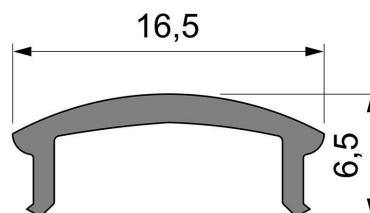

Artikel Nr.: 983520

Abdeckung F-01-12 passend für

Charakteristik

Material	Kunststoff
Farbe	
Optik	klar 95% Transmission

Abmessungen und Gewicht

Länge	1000 mm
Breite	16,5 mm
Höhe	6,5 mm
Durchmesser	
Gewicht	47 g

Montage

Befestigungsmöglichkeiten

Artikel Nr.: 983520

Cover F-01-12 suitable for

Characteristics

Material	plastic
Color	
Optic	clear 95% transmission

Dimensions & Weight

Length	1000 mm
Width	16,5 mm
Height	6,5 mm
Diameter	
Product Weight	47 g