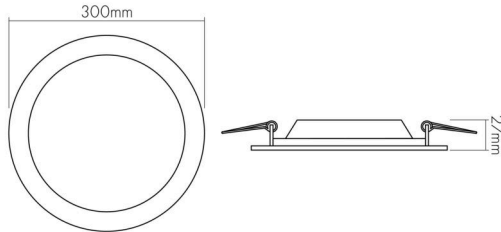

DATENBLATT

LED Panel Backlight 300 R schwarz 18W SCCT dim C

LED Panel Backlight SCCT

Artikelnummer	1613001851
GTIN	4044538076003

LICHTTECHNISCHE EIGENSCHAFTEN

Lichtkegel	freistrahlend/diffus
Farbtemperatur 2	4000 K
Farbtemperatur 3	5700 K
Geeignet für Anzahl der Lichtquellen	1
Farbtemperatur	3000 K
Lichtfarbe	warmweiß bis tageslichtweiß
LED Effizienz	155 lm/W
Gesamtlichtstrom bei 3000 K	2800 lm
Gesamtlichtstrom bei 4000 K	2900 lm
Gesamtlichtstrom bei 5700 K	3000 lm
Ausstrahlwinkel	120°
Farbabstand [MacAdam]	3 SDCM
Farbwiedergabeindex Ra	81
Farbwiedergabeindex R9	4
Bildschirmarbeitsplatztauglich nach EN 12464-1	nein
Lichtverteiler	Diffusorlinse/-optik/-panel
L80B10 - Lebensdauer bei 25 °C	50000 h
L70B50 - Lebensdauer bei 25°C	70000 h
Farbe steuerbar (RGB)	nein
Gesamtlichtstrom einstellbar	nein
Farbtemperatur einstellbar	Stufen

Stand:
23.02.2024
01:00:00