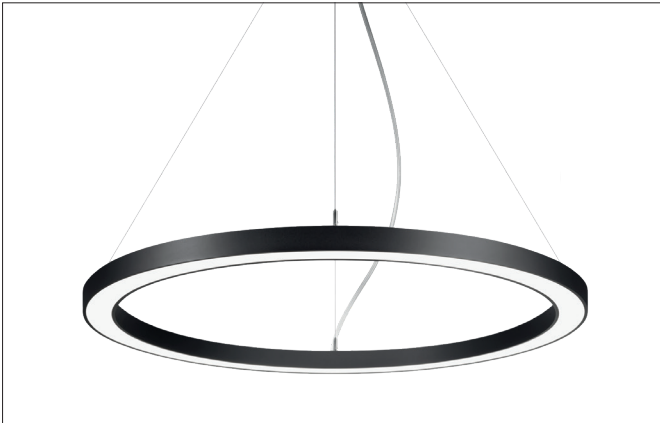

**BIRO CIRCLE LED-Pendel-Ringleuchte, direkt, dimmbar**  
 Artikel-Nr. 13832183

Licht.  
 Für Generationen.

**Ausschreibungstext**  
 Runde LED-Pendel-Ringleuchte, direkt, dimmbar, Leuchtdurchmesser 1000 mm, Höhe 50 mm, für Pendelmontage. Pendellänge max. 5.000 mm Gewicht 7,500 kg, mit rotationssymmetrisch tief-breit-strahlender Lichtstärkeverteilung. Optimale Lichtverteilung durch eine opale Kunststoff- Abdeckung. Bemessungsleistung 1 x 62,5 W Lichtfarbe warmweiß, ähnlichste Farbtemperatur (CCT) 3.000 K, allgemeiner Farbwiedergabeindex CRI > 80, Lebensdauer L70/B50 bei 25 °C: 50000 h, Lebensdauer L80/B50 bei 25 °C: 50000 h, Gehäusewerkstoff: Aluminium / Stahl / Kunststoff, Farbe: strukturschwarz, Zulässige Umgebungstemperatur (ta): -20 °C - +25 °C, Schutzklasse (EN 61140): I, Schutzart (DIN EN 60529): IP20. Mit elektronischem Betriebsgerät, DALI dimmbar.

Artikeldaten	
Artikel-Nr.	13832183
GTIN	4251433954293
Serienname	BIRO CIRCLE
Kurzbeschreibung	LED-Pendel-Ringleuchte, direkt, dimmbar
Material	Aluminium / Stahl / Kunststoff
Farbe	schwarz
Ausführung der Oberfläche	struktur
Form	rund
Außendurchmesser	1000 mm
Aufbauhöhe	50 mm
Lieferumfang	inkl. Konverter zum Anschluss an 230 V-Netzspannung
Nettogewicht	7,500 kg

**BIRO CIRCLE LED-Pendel-Ringleuchte, direkt, dimmbar**

Artikel-Nr. 13832183

Licht.  
Für Generationen.

Lichttechnik	
Farbtemperatur	3000 K
Lichtfarbe	weiß
Lichtaustritt	direkt
Farbtoleranz	McAdam-Step 3
Farbwiedergabe	CRI > 80
Reflektor	ohne
Lichtverteilung	symmetrisch