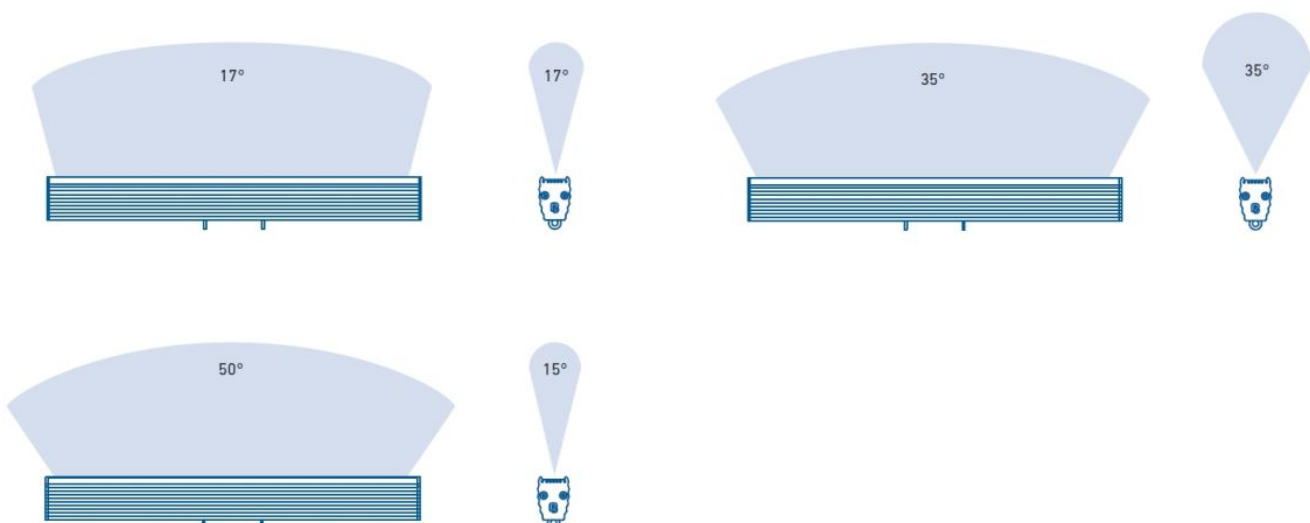

LEISTUNGSDATEN

	629827172
Konstantspannung/Konstantstrom	CV
Betriebsspannung	24 V DC
Typ. Leistungsaufnahme	54 W
Lebensdauer L70	>60000 h

SONSTIGE DATEN

	629827172	639827172
Material	Aluminium	
Oberflächenbehandlung	eloxiert	
Materialfarbe	aluminium	
IP Schutzart	IP 30	
Indoor/Outdoor	Indoor	
Umgebungstemperatur Ta max	55 ° C	
Länge	996 mm	
Breite	28 mm	
Höhe	39 mm	54 mm
Gewicht	1100 gr	1230 gr
Kabellänge/Konfektionierung	5m Kabel mit freien Drahtenden	
Bemerkungen	ohne Haltebügel und Ausleger	

Hinweis: Die Angaben unter "Leistungsdaten" und "sonstige Daten" gelten für alle jeweiligen Varianten.

ABSTRAHLWINKEL

ZUBEHÖR

	62399487	62399488	62399489	62399490
Beschreibung	Haltebügel Bergamo Standard, für Decken- und Bodenmontage, inkl. 2 Schrauben und 2 Dübel, Wandabstand 15 mm	Ausleger Bergamo, für Wandmontage, inkl. 2 Schrauben und 2 Dübel, Wandabstand 65 mm	Ausleger lang Bergamo, für Wandmontage, inkl. 2 Schrauben und 2 Dübel, Wandabstand 201 mm	Montagehalter 90° Bergamo, inkl. 2 Schrauben und 2 Dübel, Wandabstand 20 mm
Material	Edelstahl V2A			
Länge	73,7 mm	71,4 mm	206,3 mm	40,6 mm
Breite	58 mm			
Höhe	20,4 mm	55,5 mm	85,5 mm	25,4 mm
Bemerkungen	Montagehalter V2A Stahl, Nypondübel, Distanzhülse Messing vernickelt, Schrauben, Beilagscheiben, Schnorrnscheibe, Mutter			

Hinweis: Bitte nutzen Sie zwei Halter bei einer Leuchtenlänge von 996 mm.

HINWEIS

Bei serienmäßig hergestellter Ware unterliegen die in Katalogen etc. angegebenen Maße, Gewichte und Ausführungen der handelsüblichen und zumutbaren Toleranz der Serienfertigung. Diese Abweichungen stellen keinen Mangel dar. Auch geringfügige Abweichungen in Größe, Farbe und Oberfläche sowie technische Änderungen gelten nicht als Mangel. Zugesicherte Eigenschaften gelten nur, wenn diese von uns schriftlich bestätigt wurden.