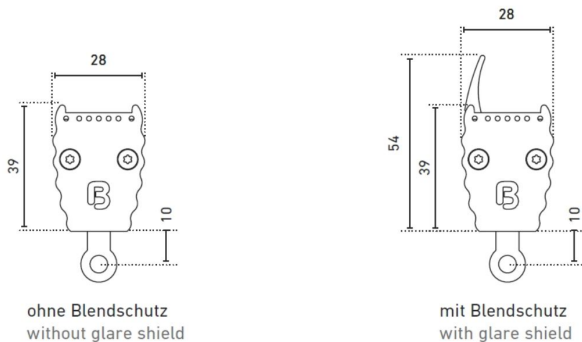

SEITENANSICHT DER 2 VERFÜGBAREN VARIANTEN (MIT ANSCHLUSSKABEL)

LICHTDATEN

	639827172	639827352	639827502	639830172	639830352	639830502
Variante	mit Blendschutz mit gerader Abdeckung					
dimmbar	dimmbar					
	629827172	629827352	629827502	629830172	629830352	629830502
Variante	ohne Blendschutz mit gerader Abdeckung					
Typ. Farbtemperatur	2700 K			3000 K		
Lichtfarbe	warmweiß			weiß		
LED Abstrahlwinkel	17 °	35 °	50x15 °	17 °	35 °	50x15 °
Typ. Lichtstrom	5340 lm			5640 lm		
Effizienz	99 lm/W			104 lm/W		
EEK der verbauten Lichtquelle(n)	F					
Typ. Farbwiedergabeindex	83					
Farbortoleranz MacAdam	3					
Anzahl LEDs	36