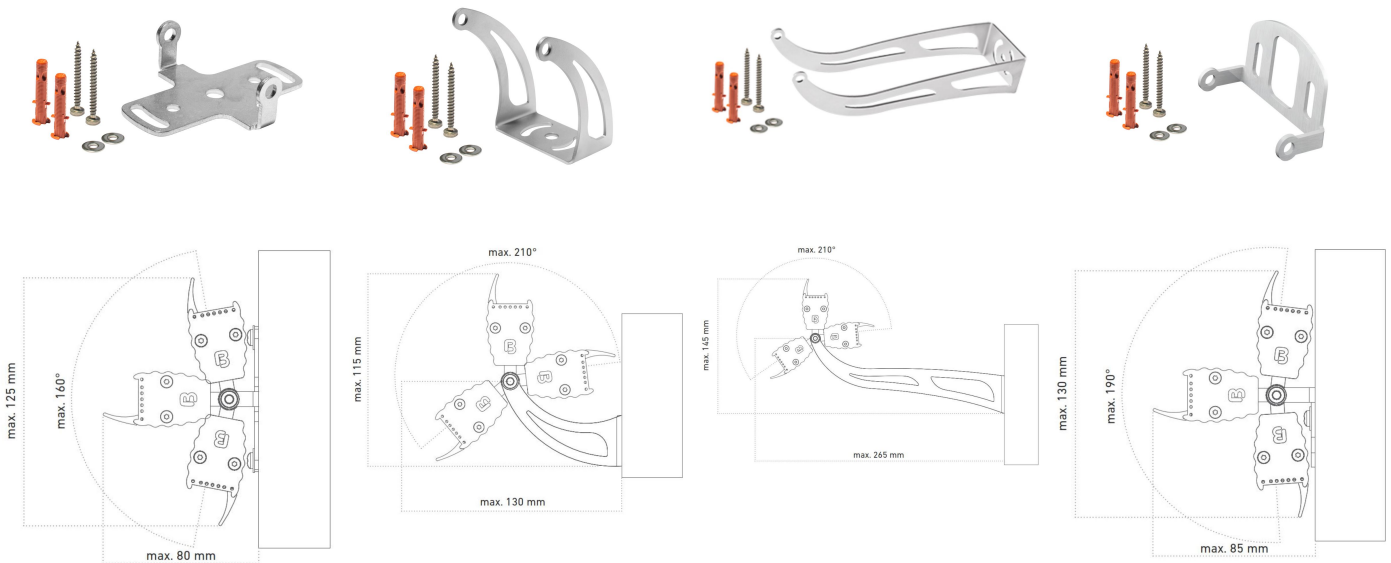

LEISTUNGSDATEN

	629827172
Konstantspannung/Konstantstrom	CV
Betriebsspannung	24 V DC
Typ. Leistungsaufnahme	54 W
Lebensdauer L70	>60000 h

SONSTIGE DATEN

	629827172	639827172
Material	Aluminium	
Oberflächenbehandlung	eloxiert	
Materialfarbe	aluminium	
IP Schutzart	IP 30	
Indoor/Outdoor	Indoor	
Umgebungstemperatur Ta max	55 ° C	
Länge	996 mm	
Breite	28 mm	
Höhe	39 mm	54 mm
Gewicht	1100 gr	1230 gr
Kabellänge/Konfektionierung	5m Kabel mit freien Drahtenden	
Bemerkungen	ohne Haltebügel und Ausleger	

Hinweis: Die Angaben unter "Leistungsdaten" und "sonstige Daten" gelten für alle jeweiligen Varianten.

ABSTRAHLWINKEL

ZUBEHÖR

	62399487	62399488	62399489	62399490
Beschreibung	Haltebügel Bergamo Standard, für Decken- und Bodenmontage, inkl. 2 Schrauben und 2 Dübel, Wandabstand 15 mm	Ausleger Bergamo, für Wandmontage, inkl. 2 Schrauben und 2 Dübel, Wandabstand 65 mm	Ausleger lang Bergamo, für Wandmontage, inkl. 2 Schrauben und 2 Dübel, Wandabstand 201 mm	Montagehalter 90° Bergamo, inkl. 2 Schrauben und 2 Dübel, Wandabstand 20 mm
Material	Edelstahl V2A			
Länge	73,7 mm	71,4 mm	206,3 mm	40,6 mm
Breite	58 mm			
Höhe	20,4 mm	55,5 mm	85,5 mm	25,4 mm
Bemerkungen	Montagehalter V2A Stahl, Nypondübel, Distanzhülse Messing vernickelt, Schrauben, Beilagscheiben, Schnorrnscheibe, Mutter			

Hinweis: Bitte nutzen Sie zwei Halter bei einer Leuchtenlänge von 996 mm.

HINWEIS

Bei serienmäßig hergestellter Ware unterliegen die in Katalogen etc. angegebenen Maße, Gewichte und Ausführungen der handelsüblichen und zumutbaren Toleranz der Serienfertigung. Diese Abweichungen stellen keinen Mangel dar. Auch geringfügige Abweichungen in Größe, Farbe und Oberfläche sowie technische Änderungen gelten nicht als Mangel. Zugesicherte Eigenschaften gelten nur, wenn diese von uns schriftlich bestätigt wurden.