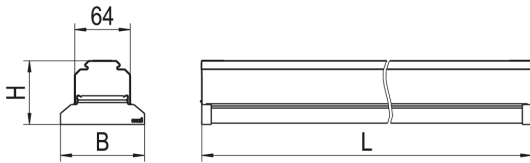

1551302 VLGFS1502-5NDWS830BQP0750

Maßzeichnung

Abmessungen

Maß L	1500 mm
Maß B	97 mm
Maß H	74 mm
Nettogewicht	3,019 kg

Produkthinweis

Hinweis "Lebensmittelrecht":

Diese Leuchten entsprechen den Vorgaben des Lebensmittelrechtes im Sinne der Verordnung (EG) Nr. 852/2004 (HACCP) Anlage II Kapitel I Ziffer 2 a, b Kapitel II Ziffer 1c im Bereich von Leuchten. Sie sind geeignet für den Einsatz in der Lebensmittelindustrie.