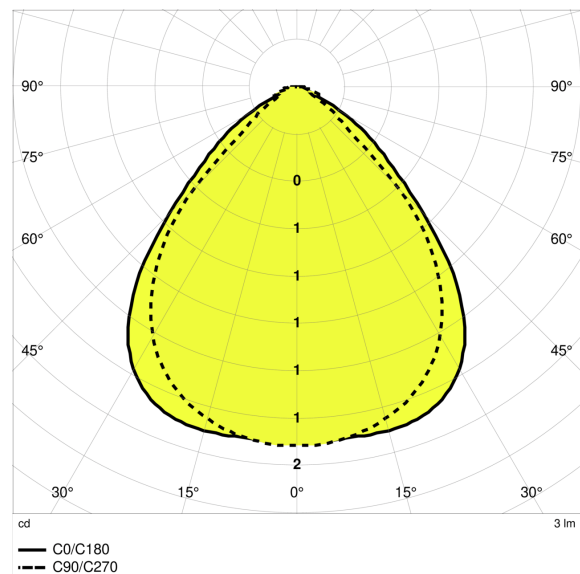

### Produktbeschreibung

Geräteträger der LINIA-Produktfamilie. Lichtlenkung durch , Ausstrahlungscharakteristik symmetrisch, , Lichtaustritt direkt. Leuchtmittel LED-M eingebaut, Austausch durch Fachkraft möglich. Die Leuchte generiert einen Bemessungslichtstrom von 7660 lm in Lichtfarbe 830, Lichtstrom einstellbar: Nein. Die hohe LED-Lebensdauer ermöglicht einen langen Einsatz bei gleichbleibender Beleuchtungsgüte. Hohe Lichtqualität durch eine Farbortoleranz von < 3 SDCM. Gehäuse aus Aluminium, verkehrsweiß, ähnlich RAL 9016, Schutzart IP54. Montage: Einfaches Einclippen zur elektrischen Kontaktierung und mechanischen Befestigung im systemgebundenem LINIA Tragschienensystem. Mit elektronischem Betriebsgerät On/Off. Austausch durch Fachkraft möglich. Nennspannung 220 - 240 V AC 50 - 60 Hz.

### Kurzinformationen

Montageart	Stromschiene
Schutzart	IP54
Schutzklasse	I
Nennspannung	220 - 240 V
Art der Steuerung	On/Off
Farbtemperatur	3000 K
Farbwiedergabeindex Ra	≥ 80
Bemessungslichtstrom	7660 lm
Bemessungsleistung	64 W
Leuchteffizienz	119,7 lm/W
Bemessungslebensdauer L80B50 (tq = 25 °C)	100000 h
Dieses Produkt enthält Lichtquellen der Energieeffizienzklasse	D

### Lichtverteilungskurve

### Lichttechnik

Lichtaustritt	direkt
Lichtverteilung	symmetrisch
Bemessungslichtstrom	7660 lm
Lichtstrom einstellbar	Nein
Leuchteneffizienz	119,7 lm/W