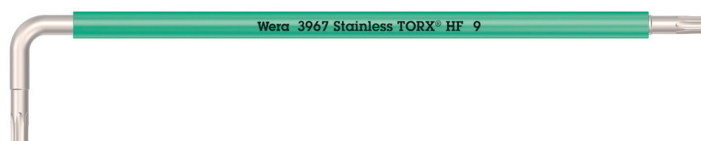

**3967 SXL HF TORX® Winkelschlüssel Multicolour mit Haltefunktion, lang, Edelstahl,  
TX 9 x 101 mm  
Winkelschlüssel für TORX® Schrauben**

<b>EAN:</b>	4013288207142	<b>Abmessung:</b>	104x19x4 mm
<b>Teilenr:</b>	05022681001	<b>Gewicht:</b>	7 g
<b>Artikel-Nr:</b>	3967 SXL HF TORX® Multicolour	<b>Ursprungsland:</b>	CZ
		<b>Zolltarifnr.:</b>	82041100

- Die Haltefunktion am langen Schenkel hält Schrauben sicher auf dem Werkzeug
- Extrem korrosionsgeschützt durch eisgehärteter Edelstahl-Ausführung
- Griffreundliche Schlauchummantelung mit Werkzeugfinder „Take it easy“: Farbkennzeichnung nach Größen

Hochwertiger Winkelschlüssel aus Edelstahl für Innen TORX® Schrauben. Sehr korrosionsbeständig durch eisgehärtetes Edelstahlmaterial der Winkelschlüssel, dadurch kann auch die Übertragung von Fremdrost bei Edelstahlverschraubungen vermieden werden. Mit Haltefunktion am langen Schenkel: Durch die aus der Flächenpressung zwischen der Abtriebsspitze und Schraubenprofil resultierende Klemmkraft werden die Schrauben sicher auf dem Werkzeug gehalten. Mit extra langem Schenkel für Arbeiten in tiefen Lagen. Die griffreundliche Schlauchummantelung erleichtert das Schrauben auch bei niedrigen Temperaturen. „Take it easy“ Werkzeugfinder mit Farbkennzeichnung nach Größen.

**Mit Haltefunktion für Innen TORX® Schrauben**

Die von Wera entwickelten TORX® HF Werkzeuge zeichnen sich durch eine geometrische Optimierung des ursprünglichen TORX® Profils aus. Durch die aus der Flächenpressung zwischen der Abtriebsspitze und Schraubenprofil resultierende Klemmkraft werden TORX® Schrauben nach Spezifikation Acument Intellectual Properties sicher auf dem Werkzeug gehalten! Besonders hilfreich in schwer zugänglichen Arbeitsbereichen, wo man die zweite Hand nicht zum Festhalten der Schraube nutzen kann.