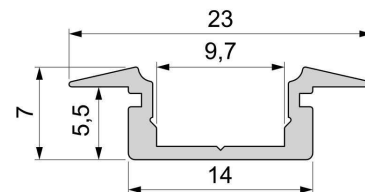

**Artikel Nr.: 975005**

T-Profil flach ET-01-08 passend für 8 - 9,3 mm LED Stripes

**Charakteristik**

<b>Material</b>	Aluminium
<b>Farbe</b>	Verkehrsweiß RAL 9016
<b>Optik</b>	0,00

**Abmessungen und Gewicht**

<b>Länge</b>	2000,00
<b>Breite</b>	23,00
<b>Höhe</b>	7,00
<b>Durchmesser</b>	0,00
<b>Gewicht</b>	228 g

**Montage**

**Befestigungsmöglichkeiten**

- Halteklammern (optional erhältlich)
- Montagekleber
- Wärmebeständiges doppelseitiges Klebeband
- Schaumstoffklebeband für unebene Oberflächen
- Senkkopfschrauben
- Zentrier-Bohrhilfe: das Profil verfügt im Inneren über eine kleine Fuge

**Artikel Nr.: 975005**

T-profile flat ET-01-08 suitable for 8 - 9,3 mm LED Stripes

**Characteristics**

<b>Material</b>	aluminum
<b>Color</b>	Traffic white RAL 9016
<b>Optic</b>	

**Dimensions & Weight**

<b>Length</b>	2000,00
<b>Width</b>	23,00
<b>Height</b>	7,00
<b>Diameter</b>	0,00
<b>Product Weight</b>	228 g