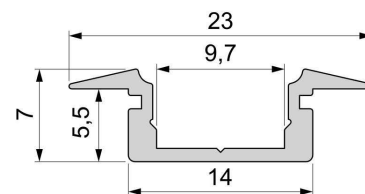

<b>Länge</b>	2000,00
<b>Breite</b>	23,00
<b>Höhe</b>	7,00
<b>Durchmesser</b>	0,00
<b>Gewicht</b>	228 g

**Montage**

**Befestigungsmöglichkeiten**

- Halteklammern (optional erhältlich)
- Montagekleber
- Wärmebeständiges doppelseitiges Klebeband
- Schaumstoffklebeband für unebene Oberflächen
- Senkkopfschrauben
- Zentrier-Bohrhilfe: das Profil verfügt im Inneren über eine kleine Fuge

**Artikel Nr.: 975005**

T-profile flat ET-01-08 suitable for 8 - 9,3 mm LED Stripes

**Characteristics**

<b>Material</b>	aluminum
<b>Color</b>	Traffic white RAL 9016
<b>Optic</b>	

**Dimensions & Weight**

<b>Length</b>	2000,00
<b>Width</b>	23,00
<b>Height</b>	7,00
<b>Diameter</b>	0,00
<b>Product Weight</b>	228 g

**Mounting**

**Mounting Options**

- fixation clamp (partly available)
- mounting glue
- heat resistant double-sided adhesive tape
- foam tape for uneven surfaces
- countersunk screws
- Centering drilling aid: the profile has a small gap inside
- Drilling aid: the profile has a small gap inside