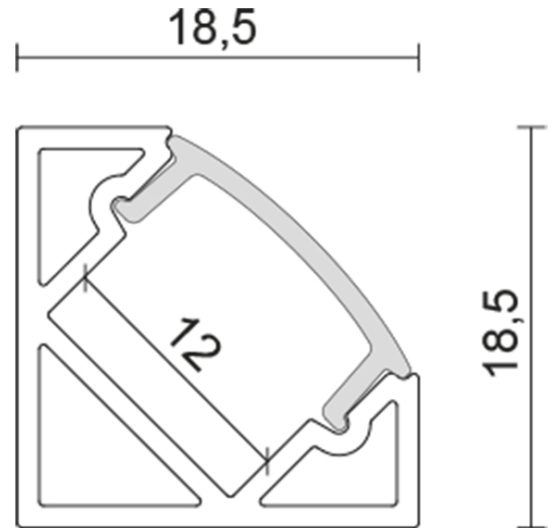

DATENBLATT

Alu Eck-Profil 2 TP 2m (bis 12 mm)

Zubehör für Flexible LED SMD

Artikelnummer	5011146806
GTIN	4044538061689

LICHTTECHNISCHE EIGENSCHAFTEN

Lichtverteilung	homogen
Lichtaustritt	direkt

ELEKTRISCHE EIGENSCHAFTEN

Kühlleistung	16 W/m
--------------	--------

SICHERHEITSEIGENSCHAFTEN

RoHS	ja
Schutzart	IP20

MABE UND GEWICHT

Höhe	18,5 mm
Breite	18,5 mm
Länge	2000 mm
Für Bänder bis zu einer Breite von	12 mm
Gewicht	584 g

Stand:
01.02.2022
14:18:00

DATENBLATT

Alu Eck-Profil 2 TP 2m (bis 12 mm)

Zubehör für Flexible LED SMD

Art des Zubehörs	Profil
Befestigung der Abdeckung	Klickmontage

LIEFERUMFANG

Im Lieferumfang enthalten	Abdeckung, Endkappe, Einspeisungskappe, Befestigungsclips
---------------------------	---