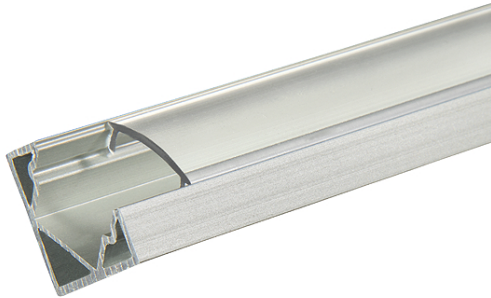

DATENBLATT

Alu Eck-Profil 2 TP 2m (bis 12 mm)

Zubehör für Flexible LED SMD

Artikelnummer	5011146806
GTIN	4044538061689

LICHTTECHNISCHE EIGENSCHAFTEN

Lichtverteilung	homogen
Lichtaustritt	direkt

ELEKTRISCHE EIGENSCHAFTEN

Kühlleistung	16 W/m
--------------	--------

SICHERHEITSEIGENSCHAFTEN

RoHS	ja
Schutzart	IP20

MABE UND GEWICHT

Höhe	18,5 mm
Breite	18,5 mm
Länge	2000 mm
Für Bänder bis zu einer Breite von	12 mm
Gewicht	584 g

MATERIAL UND FARBE

Farbe	alu
Werkstoff	Aluminium/PMMA transparent

SONSTIGE EIGENSCHAFTEN

Eine Haftung für die von uns gelieferte Ware ist jedoch bei Vorliegen von natürlicher Abnutzung, Verschleiß sowie Verbrauch, insbesondere bei Betriebsmitteln LEDs etc. grundsätzlich ausgeschlossen und zwar auch dann, wenn diese bei Lieferung bereits mit der Ware verbunden sind. Angaben zur durchschnittlichen Lebensdauer und Lichtfarben dienen nur der Orientierung, sind unverbindlich und stellen keine Beschaffensvereinbarung dar. Technische und gestalterische Änderungen im Zuge stetiger Produktentwicklungen vorbehalten. nobile AG – Wächtersbacher Str. 78 - 60386 Frankfurt/M. Germany - www.nobile.de

Stand:
01.02.2022
14:18:00

DATENBLATT

Alu Eck-Profil 2 TP 2m (bis 12 mm)

Zubehör für Flexible LED SMD

Art des Zubehörs	Profil
Befestigung der Abdeckung	Klickmontage

LIEFERUMFANG

Im Lieferumfang enthalten	Abdeckung, Endkappe, Einspeisungskappe, Befestigungsclips
---------------------------	---