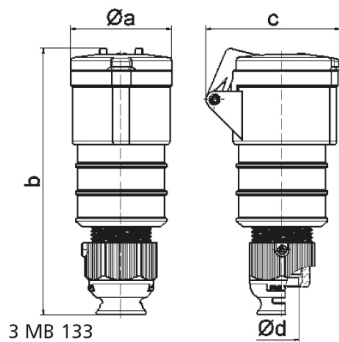

Kupplungen - mit Verschraubung Multi-Grip

Artikelbeschreibung	
BALS-Art.-Nr	310381
EAN	4024941108669
Produktgruppe	Kupplung
Stromstärke	32A
Polzahl	7p
Polzahl	6P+PE
Lage des Schutzkontaktes	9h
Spannung	230V
Frequenz	50 und 60Hz

Artikelbeschreibung	
Schutzart	IP44
Kennfarbe	blau
Gerätefarbe	Gehäuse blau RAL 5015, Klappdeckel blau RAL 5015, Kabelverschraubung grau RAL 7035
Anschluss technik	mit Schraubklemme
Maximaler Leiterquerschnitt	6,0 qmm
Kabeleinführung	Verschraubung
Geräte-Höhe	199mm
Geräte-Breite	72mm
Geräte-Tiefe	99mm
Gehäusematerial	Polyamid
Kontakte	Der Kontaktträger ist aus Polyamid, Die Kontakte sind Messing blank

Logistikdaten	
Einzelgewicht	0.394 kg / Stück
Verpackungsart	Tüte
Inhaltsmenge	1 ST
EAN	4024941108669
Länge	99 mm
Breite	72 mm
Höhe	199 mm
Gewicht	0.395 kg

Logistikdaten	
Volumen	1'418.472 ccm
Verpackungsart	Karton
Inhaltsmenge	10 ST
EAN	4024941959063
Länge	325 mm
Breite	217 mm
Höhe	210 mm
Gewicht	4.146 kg
Volumen	13'588.4 ccm

Ampere	16	32					
Polzahl	7	7					
a ø	65,0	72,0					
b	168,0	198,0					
c	86,0	99,0					
d ø	21,0	27,0					
Leiter mm ² min	1	2,5					
Leiter mm ² max	2,5	6					