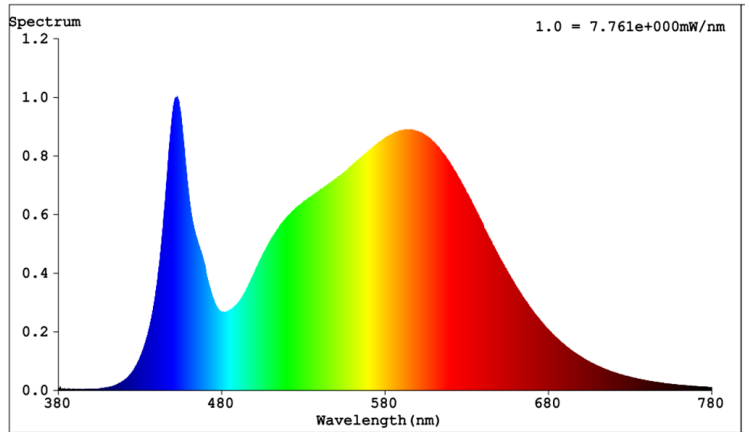

SLC LED STRIP UL iCC 60 20M 10MM 4,32W 330LM 830 IP67

11/04/2022

S10033

Produktbeschreibung

LED-Strip Ultra Long mit niedriger Wattzahl, 4,3 W/m. Geeignet für dekorative und akzentuierende Lichteffekte über große Entfernungen.

- LED-Strip mit niedriger Wattzahl; 4,8W / m
- Geeignet für visuelle dekorative Effekte
- Kann als Hintergrundbeleuchtung an Wänden, in Regalen und Nischen verwendet werden
- 3M Klebeband auf der Rückseite der Streifen ermöglicht eine einfache und schnelle Installation
- Große Auswahl an Farbtemperaturen und IP-Schutzklassen

Technische Daten

Ausführung	Band
Leuchtmittel	LED nicht austauschbar
Anzahl der Leuchtmittel pro Fuß	18
Lampenleistung je Fuß	1,29 W
Spannungsart	DC
Ausstrahlungswinkel	120 °
Bemessungslebensdauer L70/B10 bei 25 °C	100000 h
Bemessungslebensdauer L80/B10 bei 25 °C	60000 h
Bemessungslebensdauer L90/B10 bei 25 °C	30000 h
Schutzart (IP)	IP67
Max. Systemleistung	43 W

Farbwiedergabeindex CRI	80-89
Höhe/Tiefe	4 mm
Länge der einzelnen Abschnitte	100 mm
Mit Anschlusset	Nein
Selbstklebend	Ja
Polzahl	2
Anschlussart	löten
Ausstrahlwinkel	120
Schnittpunkte (nach mm)	100
Außenfarbe	Weiss
3M Klebeband	Ja
Dimmbare	Ja
Marke	SLC
Produziert von	The Light Group