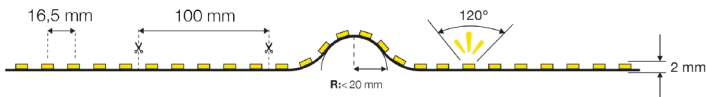

SLC LED STRIP UL iCC 60 20M 10MM 4,32W 330LM 830 IP67

11/04/2022

S10033

Produktbeschreibung

LED-Strip Ultra Long mit niedriger Wattzahl, 4,3 W/m. Geeignet für dekorative und akzentuierende Lichteffekte über große Entfernungen.

Technische Daten

Ausführung	Band
Leuchtmittel	LED nicht austauschbar
Anzahl der Leuchtmittel pro Fuß	18
Lampenleistung je Fuß	1,29 W
Spannungsart	DC
Ausstrahlungswinkel	120 °
Bemessungslebensdauer L70/B10 bei 25 °C	100000 h
Bemessungslebensdauer L80/B10 bei 25 °C	60000 h
Bemessungslebensdauer L90/B10 bei 25 °C	30000 h
Schutzart (IP)	IP67
Max. Systemleistung	43 W

Farbtemperatur	3000 - 3000 K
Breite	10 mm
Länge	20000 mm
Mit Endstück	Nein
Mit Schutzabdeckung	Ja
Art der Verdrahtung	Abschluss
Leiterquerschnitt	0,35 mm ²
Farbwiedergabeindex (CRI/Ra)	80
LED Strip Länge (m)	20
Max. Länge pro Betriebsgerät	20 Meter
Betriebstemperatur	-10°C ~ +45°C
Dimmmethode	Pulsweitenmodulation (PWM)
Dimming range	0-100%
GTIN	7070938059688
HS Code	94054010

Farbwiedergabeindex CRI	80-89
Höhe/Tiefe	4 mm
Länge der einzelnen Abschnitte	100 mm
Mit Anschlusset	Nein
Selbstklebend	Ja
Polzahl	2
Anschlussart	löten
Ausstrahlwinkel	120
Schnittpunkte (nach mm)	100
Außenfarbe	Weiss
3M Klebeband	Ja
Dimmbare	Ja
Marke	SLC
Produziert von	The Light Group