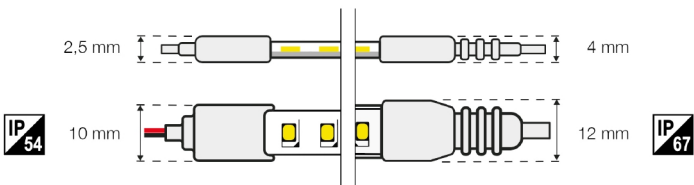

SLC LED STRIP UL iCC 60 20M 10MM 4,32W 330LM 830 IP67

11/04/2022

S10033

Produktbeschreibung

LED-Strip Ultra Long mit niedriger Wattzahl, 4,3 W/m. Geeignet für dekorative und akzentuierende Lichteffekte über große Entfernungen.

Technische Daten

Ausführung	Band
Leuchtmittel	LED nicht austauschbar
Anzahl der Leuchtmittel pro Fuß	18
Lampenleistung je Fuß	1,29 W
Spannungsart	DC
Ausstrahlungswinkel	120 °
Bemessungslebensdauer L70/B10 bei 25 °C	100000 h
Bemessungslebensdauer L80/B10 bei 25 °C	60000 h
Bemessungslebensdauer L90/B10 bei 25 °C	30000 h
Schutzart (IP)	IP67
Max. Systemleistung	43 W

Farbtemperatur	3000 - 3000 K
Breite	10 mm
Länge	20000 mm
Mit Endstück	Nein
Mit Schutzabdeckung	Ja
Art der Verdrahtung	Abschluss
Leiterquerschnitt	0,35 mm ²
Farbwiedergabeindex (CRI/Ra)	80
LED Strip Länge (m)	20
Max. Länge pro Betriebsgerät	20 Meter
Betriebstemperatur	-10°C ~ +45°C
Dimmmethode	Pulsweitenmodulation (PWM)
Dimming range	0-100%
GTIN	7070938059688
HS Code	94054010

Farbwiedergabeindex CRI	80-89
Höhe/Tiefe	4 mm
Länge der einzelnen Abschnitte	100 mm
Mit Anschlusset	Nein
Selbstklebend	Ja
Polzahl	2
Anschlussart	löten
Ausstrahlwinkel	120
Schnittpunkte (nach mm)	100
Außenfarbe	Weiss
3M Klebeband	Ja
Dimmbare	Ja
Marke	SLC
Produziert von	The Light Group