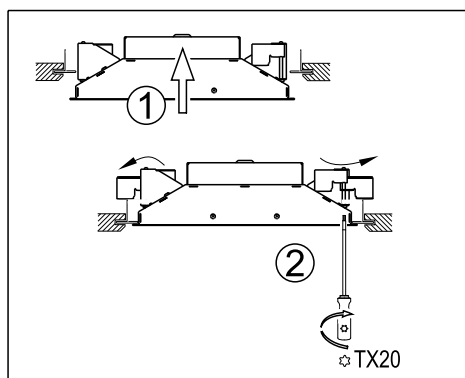

INSTRUCTION

teno 5080

REGIOLUX

Regiolux GmbH
 Hellinger Str. 3
 D-97486 Königsberg/Bay.
 T 09525 89-0
<http://www.regiolux.de>
info@regiolux.de

TNE./300-1200

TNE./325-1250

Art-Nr.: 532258 - 05/21