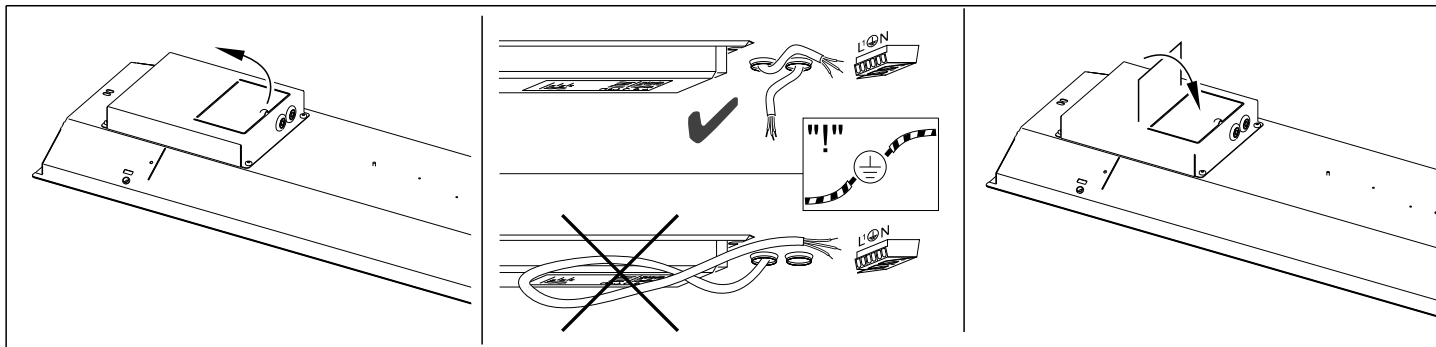

INSTRUCTION

teno 5080

REGIOLUX

Regiolux GmbH
 Hellinger Str. 3
 D-97486 Königsberg/Bay.
 T 09525 89-0
<http://www.regiolux.de>
info@regiolux.de

TNE./300-1200

TNE./325-1250

Art-Nr.: 532258 - 05/21