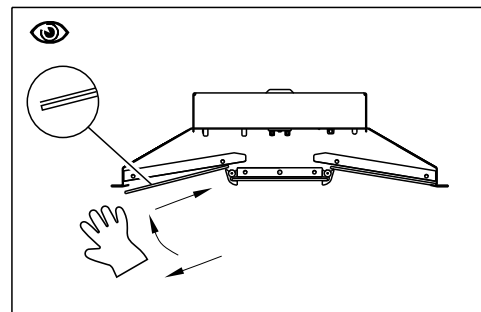

INSTRUCTION

teno 5080

REGIOLUX

Regiolux GmbH
 Hellinger Str. 3
 D-97486 Königsberg/Bay.
 T 09525 89-0
<http://www.regiolux.de>
info@regiolux.de

TNE./300-1200

TNE./325-1250

Art-Nr.: 532258 - 05/21