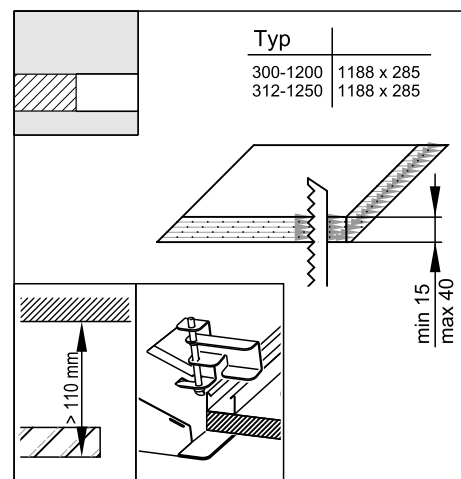

INSTRUCTION

teno 5080

REGIOLUX

Regiolux GmbH
 Hellinger Str. 3
 D-97486 Königsberg/Bay.
 T 09525 89-0
<http://www.regiolux.de>
info@regiolux.de

TNE./300-1200

TNE./325-1250

Art-Nr.: 532258 - 05/21