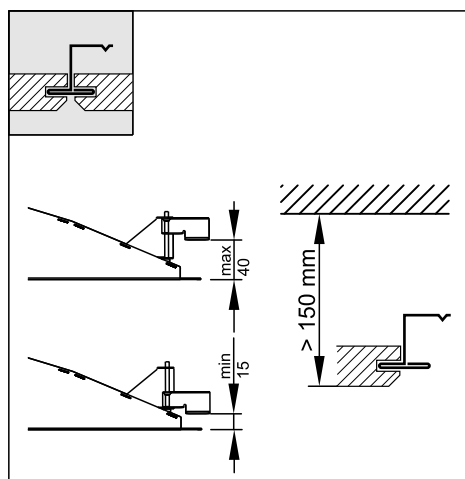

INSTRUCTION

teno 5080

REGIOLUX

Regiolux GmbH
 Hellinger Str. 3
 D-97486 Königsberg/Bay.
 T 09525 89-0
<http://www.regiolux.de>
info@regiolux.de

TNE./300-1200

TNE./325-1250

Art-Nr.: 532258 - 05/21