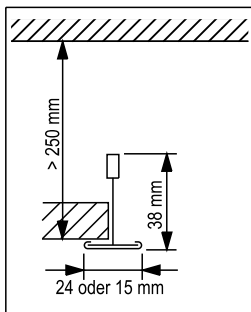

INSTRUCTION

teno 5080

REGIOLUX

Regiolux GmbH
 Hellinger Str. 3
 D-97486 Königsberg/Bay.
 T 09525 89-0
<http://www.regiolux.de>
info@regiolux.de

TNE./300-1200

TNE./325-1250

Art-Nr.: 532258 - 05/21