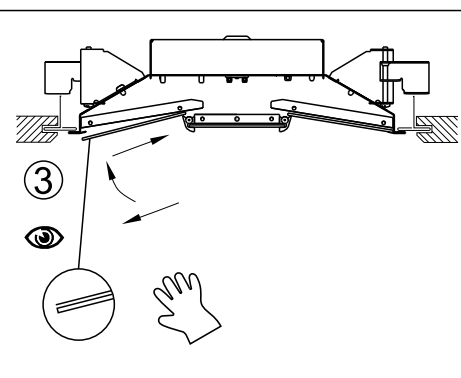

INSTRUCTION

teno 5080

REGIOLUX

Regiolux GmbH
 Hellinger Str. 3
 D-97486 Königsberg/Bay.
 T 09525 89-0
<http://www.regiolux.de>
info@regiolux.de

TNE./300-1200

TNE./325-1250

Art-Nr.: 532258 - 05/21