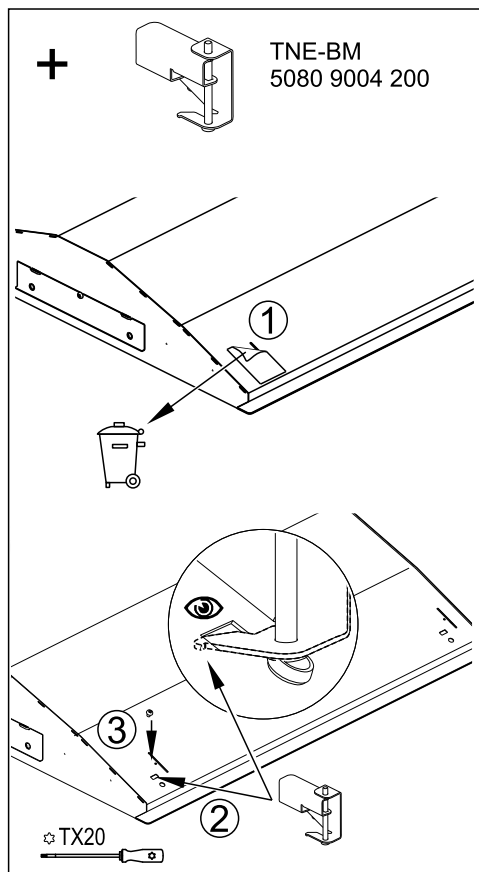

INSTRUCTION

teno 5080

REGIOLUX

Regiolux GmbH
 Hellinger Str. 3
 D-97486 Königsberg/Bay.
 T 09525 89-0
<http://www.regiolux.de>
info@regiolux.de

TNE./300-1200

TNE./325-1250

Art-Nr.: 532258 - 05/21