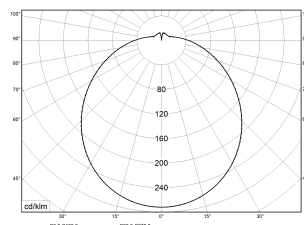

RKL 4 2xLED BASIC 3000K 2100lm 18W | Artikelnummer 75121622

PMMA
650°C

IK02

HB

LED-Anbauleuchte rund mit opaler Abdeckung. Geeignet für die Montage an Decke und Wand. Gehäuse aus profiliertem, weißlackiertem Stahlblech. Bombierte, strukturierte Abdeckung aus UV-beständigem Polymethylmethacrylat (PMMA). Auch mit hochschlagfester Abdeckung aus Polycarbonat (PC) erhältlich. Sicherer Halt der Abdeckung durch Federverschluss. 3-polige Anschlussklemme mit Steckkontakt, Durchschleifen möglich. 2 Kabeleinführungen. Zugelassen für den Einsatz in Innenbereichen.