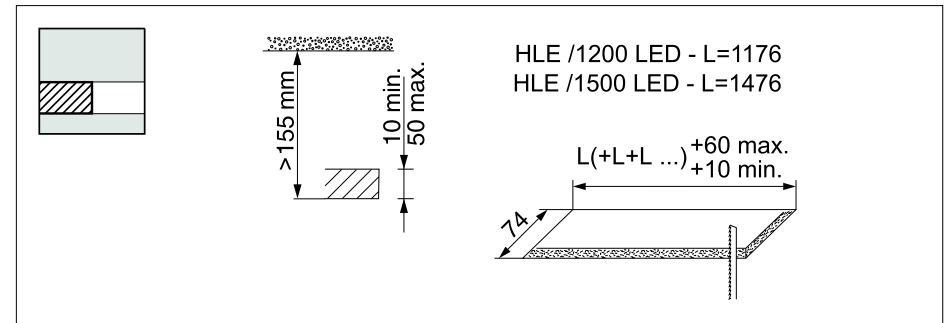

INSTRUCTION

HLES-1-35

6058 1035 100

REGIOLUX

Regiolux GmbH
Hellinger Str. 3
D-97486 Königshausen/Bay.
T 09525 89-0
<http://www.regiolux.de>
info@regiolux.de

INSTRUCTION

HLES-1-35

6058 1035 100

REGIOLUX

Regiolux GmbH
Hellinger Str. 3
D-97486 Königshausen/Bay.
T 09525 89-0
<http://www.regiolux.de>
info@regiolux.de

Art-Nr.: 532746 - 01/22

Art-Nr.: 532746 - 01/22