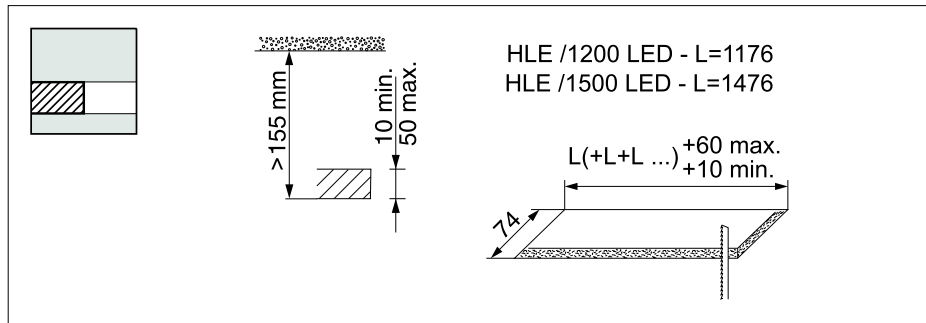

INSTRUCTION

HLES-1-35

6058 1035 100

REGIOLUX

Regiolux GmbH
Hellinger Str. 3
D-97486 Königshausen/Bay.
T 09525 89-0
<http://www.regiolux.de>
info@regiolux.de

INSTRUCTION

HLES-1-35

6058 1035 100

REGIOLUX

Regiolux GmbH
Hellinger Str. 3
D-97486 Königshausen/Bay.
T 09525 89-0
<http://www.regiolux.de>
info@regiolux.de

Art-Nr.: 532746 - 01/22

Art-Nr.: 532746 - 01/22