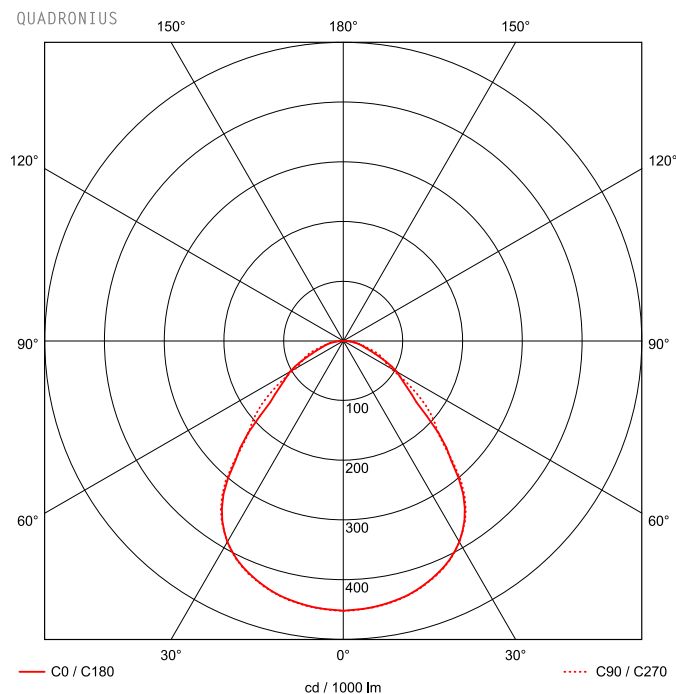

Artikel-Nr: 86140121x01

Strahler

LED Strahler QUADRONIUS XLS C DM 288mm 1x97W 90° ESG 15000lm

LED Strahler mit Abdeckscheibe aus Einscheibensicherheitsglas (ESG), Gehäuse aus Aluminiumdruckguss, weiß beschichtet, Konverter am Gehäuse montiert. Elektrischer Anschluss durch offenes Leitungsende, kurze, alterungsbeständige Dichtungen aus Silikon, jetzt auch als XLS Serie erweiterbar. eXtended Lighting Solutions by PRACHT. Vernetzung durch Bluetooth Low Energy und Steuerung durch Casambi möglich, die DALI Master Leuchte besitzt ein eigenes Modul und kann dadurch bis zu 15 weitere Standard DALI Leuchten versorgen, Zweipunkt-Befestigung durch Seilpendel (2.000 mm) mit montagefreundlicher, werkzeugloser Schnelljustierung, Pendelmontage, Wand- und Decken-Befestigungsbügel als Zubehör erhältlich. Achtung: PRACHT MANUFAKTUR! Da es ein PRACHT PRO LINE Produkt ist, kann es vielseitig angepasst werden Sie benötigen eine andere Lichtfarbe, Gehäusefarbe oder Durchgangsverdrahtung? Besondere Herausforderungen? Kein Problem. Wir bieten individuelle Lösungen für Ihre Anforderungen.

EAN 4018098329831 Energie-Effizienz-Klasse

Statistische
Warennummer 94054099

A++

LEUCHTMITTEL

Leuchtentyp	LED
Anzahl Leuchtmittel/LED-Reihen	1
Farbtemperatur K	4.000
Farbwiedergabeindex	>80
Anzahl LED	256
Farbtoleranz (initial MacAdam)	3

LEISTUNG

Effektiver Lichtstrom Im	15000
Systemleistung W	97
Lichtstrom Im/W	155
EnergieEffizienzklasse	A++

LICHTTECHNIK

Lichtlenkung	breitstrahlend
Ausstrahlwinkel in °	90
Optik	mit Linsen
Blendbegrenzung UGR 4H 8H C0 C90	26,7 / 26,8