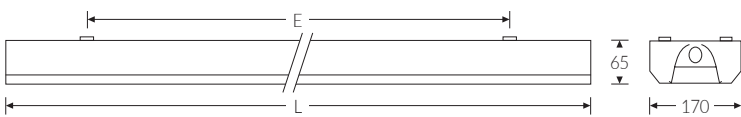

LUX für 1x LEDtube 1200 | Artikelnummer 84865050

Leuchte für LED-Röhre. Stabiler Leuchtenkörper aus Stahlblech weiß, niedrige, zeitlose Bauform. Spiegelraster aus hochglänzendem Aluminium, reduziert Blendungen, so dass an Arbeitsplätzen in Büros, Geschäfts- oder Gesellschaftsräumen für optimale Beleuchtung gesorgt ist. Geeignet zur Montage direkt an der Decke. Zugelassen für den Einsatz in Innenbereichen.

**Montageart und Anwendungsbereich**

- Deckenanbau
- Grundbeleuchtung

**Technische Daten**

|                            |                        |
|----------------------------|------------------------|
| Artikelnummer              | 84865050               |
| Bestellbezeichnung         | LUX f. 1xLED-Tube 1200 |
| Lichtquelle                | LEDtube                |
| Fassung / Sockel           | G13 / T8 (T26)         |
| Kabeleinführung (Position) | rückseitig             |

**Prüfungen**

|              |      |
|--------------|------|
| Schutzklasse | SK I |
| Schutzart    | IP20 |
| CE-Konform   | Ja   |

**Maße und Gewichte**

|                                  |          |
|----------------------------------|----------|
| Länge (L)                        | 1260 mm  |
| Breite (B)                       | 170 mm   |
| Höhe (H)                         | 65 mm    |
| Befestigungsabstand (E1)         | 950 mm   |
| Bruttogewicht (incl. Verpackung) | 2,2 Kg   |
| Inhalts- / Verpackungsmenge      | 1 Stück  |
| Paletteneinheit                  | 30 Stück |