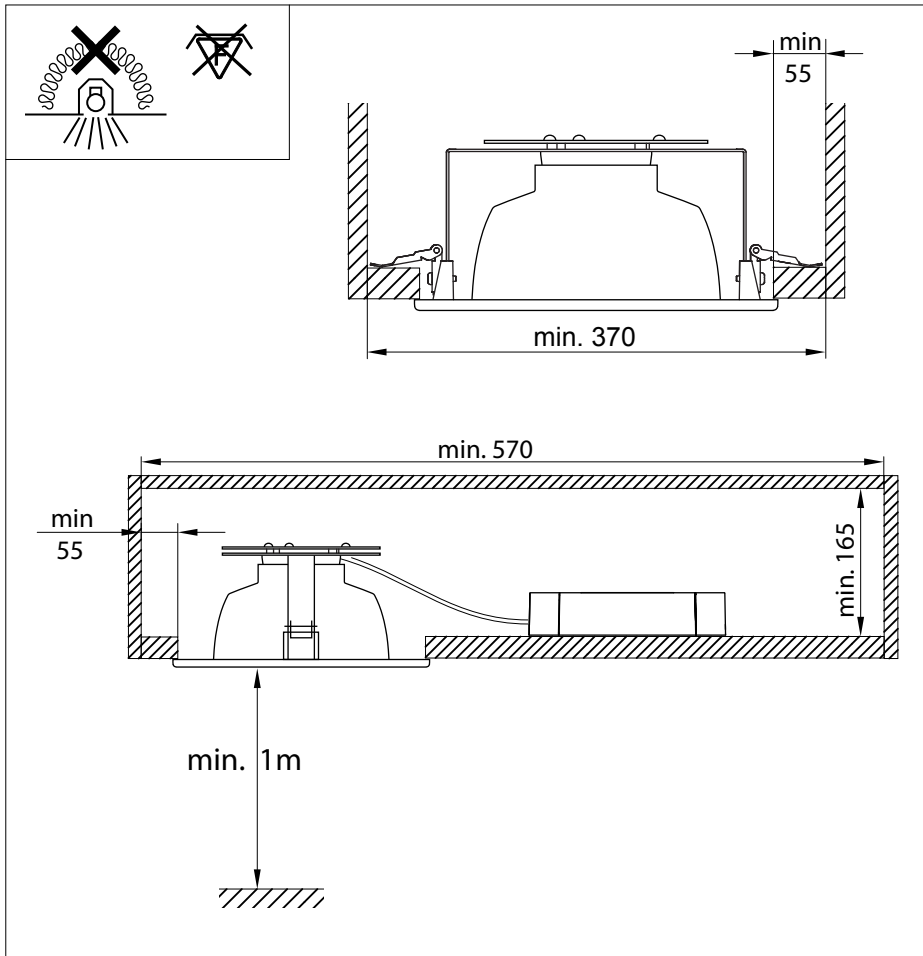

INSTRUCTION

DOMA

DES 195 LED

3694 03... ..

DESS 195 LED

3694 13... ..

REGIOLUX

Regiolux GmbH
 Hellinger Str. 3
 D-97486 Königsberg/Bay.
 T 09525 89-0
<http://www.regiolux.de>
info@regiolux.de

↓ IP20
 ↑ DES - IP20
 DESS - IP54

Art-Nr.: 532240 - 04/20