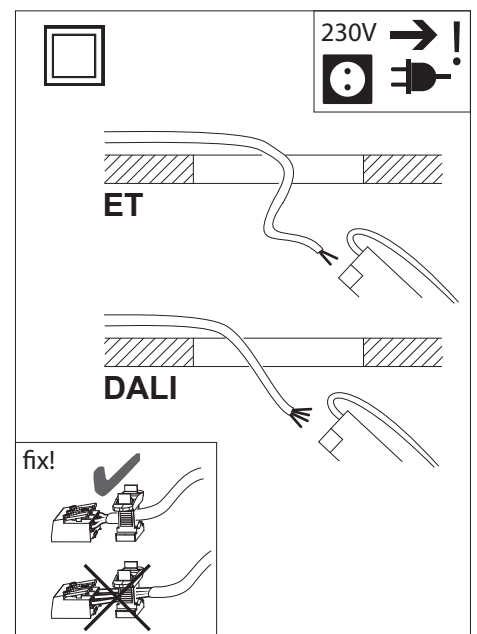

INSTRUCTION

DOMA

DES 195 LED

3694 03... ..

DESS 195 LED

3694 13... ..

REGIOLUX

Regiolux GmbH
 Hellinger Str. 3
 D-97486 Königsberg/Bay.
 T 09525 89-0
<http://www.regiolux.de>
info@regiolux.de

↓ IP20
 ↑ DES - IP20
 DESS - IP54

Art-Nr.: 532240 - 04/20