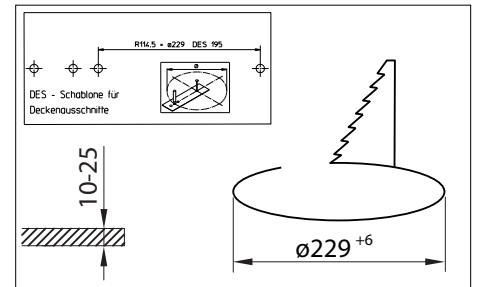

INSTRUCTION

DOMA

DES 195 LED

3694 03... ..

DESS 195 LED

3694 13... ..

REGIOLUX

Regiolux GmbH
 Hellinger Str. 3
 D-97486 Königsberg/Bay.
 T 09525 89-0
<http://www.regiolux.de>
info@regiolux.de

↓ IP20
 ↑ DES - IP20
 DESS - IP54

Art-Nr.: 532240 - 04/20