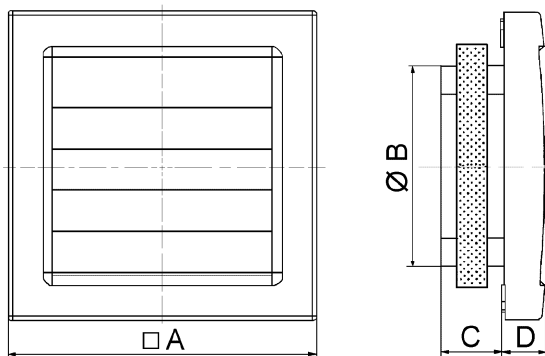

## Technische Daten

Luftrichtung	Entlüftung
Druckverlust	10 Pa
Einbauort	Wand
Material	Kunststoff, witterungs-, UV-beständig
Farbe	verkehrsweiß, ähnlich RAL 9016
Gewicht	0,2 kg
Klappenart	selbstt. öffnend/schließend
Geeignet für Nennweite	125 mm
Breite	172 mm
Höhe	172 mm
Tiefe	53 mm
Umgebungstemperatur	60 °C
Verpackungseinheit	1 Stück
Sortiment	A
GTIN (EAN)	4012799599500

## Maßzeichnung [mm]

A	B	C	D
172	113	30	23