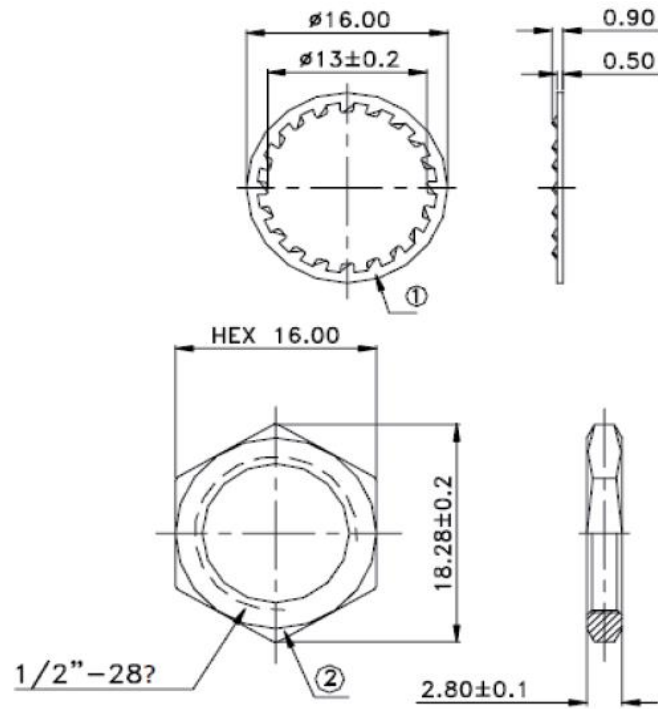

## Datenblatt Art. 917.090

Data sheet | Fiche technique | Scheda tecnica | Fisa tehnica

### Custom Modul

Produkteigenschaften		Product attributes	
<b>Ausführung</b> <b>Frontseite: Buchse Cinch Video RGB (rot / grün / blau)</b> <b>Rückseite: Buchse Cinch Video RGB (rot / grün / blau)</b>		<b>Version</b> <b>Front side: socket Cinch video RGB (red / green / blue)</b> <b>Back side: socket Cinch video RGB (red / green / blue)</b>	
<b>Material</b> Rahmen: schwarz		<b>Material</b> Frame: black	
<b>Einbautiefe</b>	65mm	<b>Mounting depth</b>	65mm
<b>Lieferumfang</b> 1x Custom Modul 2x T6 Torx-Schrauben		<b>Scope of delivery</b> 1x Custom Module 2x T6 Torx screws	
Im Polybeutel		Packed in polybag	
Sonstiges		Other	
Custom Module können nach Belieben in die dafür vorgesehenen BACHMANN Steckdoseneinheiten integriert werden		Custom Modules can be integrated into the designated BACHMANN power strips	

Frontansicht

Rückansicht