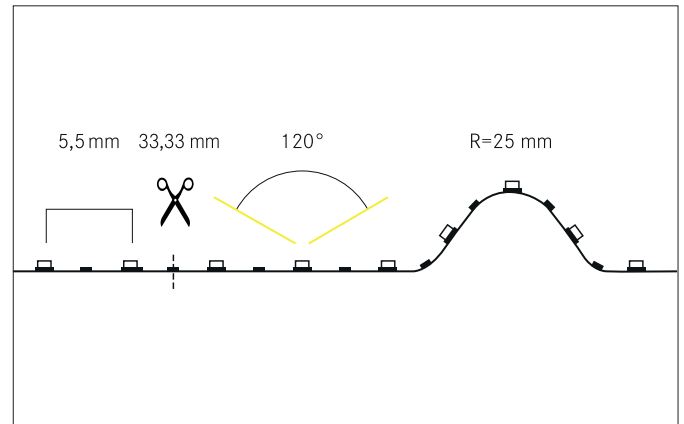

**QUALITYFLEX Individual LED-Flexplatine Food, 5 m, 14,4 W / m,****IP00**

Artikel-Nr. 88203038

Licht.  
Für Generationen.**Ausschreibungstext**

LED-Flexplatine Food, 5 m, 14,4 W / m, IP00, LED-Weißlicht, CRI 75 LED-Flexplatine zur dekorativen, technischen, sowie effizienten Beleuchtung von Lichtvouten, Linearanwendungen und Hinterleuchtungen, Grund- bzw. Allgemeinbeleuchtung von Räumen, architektonische Anwendungen und für Bereiche, in denen eine hohe Ausleuchtung gewünscht ist, wie z.B. indirekte oder direkte Beleuchtungen, Lichtdecken, Gastronomiebeleuchtungen und vielem mehr. Länge: 33,33 mm Lampenleistung je Meter: 14,4 W/m, Lichtstrom je Meter: 1350,0 lm/m, Schutzart raumseitig: IP00, Schutzklasse: III, Spannung: 24V DC, Abstrahlwinkel: 120,0 °, 180 LEDs pro Meter, Chip-Abstand (Short Pitch) : 5,55mm. Zur individuellen Anwendung kann die LED-Flexplatine alle 33,33 mm eingekürzt werden. Die maximale Systemlänge von 5.000mm darf mit einer Einspeisung nicht überschritten werden.

**QUALITYFLEX Individual LED-Flexplatine Food, 5 m, 14,4 W / m,****IP00**

Artikel-Nr. 88203038

Licht.  
Für Generationen.

Artikeldaten	
Artikel-Nr.	88203038
GTIN	4251433901006
Serienname	QUALITYFLEX Individual
Kurzbeschreibung	LED-Flexplatine Food, 5 m, 14,4 W / m, IP00
Farbe	weiß
Länge	33 mm
Breite	10 mm
Aufbauhöhe	2,4 mm
Lieferumfang	inkl. 1 x Montageanleitung, 5 x Kennzeichnungsetiketten
Nettogewicht	0,125 kg
Länge der Anschlussleitung	350 mm

Betriebstechnik QualityFlex	
Short Pitch	5,55 mm
Anzahl der Leuchtmittel pro Meter	180 Stk
Länge der einzelnen Abschnitte	33,33 mm
Kleinster Biegeradius	25 mm
Länge	33 mm
max. Modullänge	5.000 mm
Schaltungsart	Parallelschaltung
LED Type	3528 LED