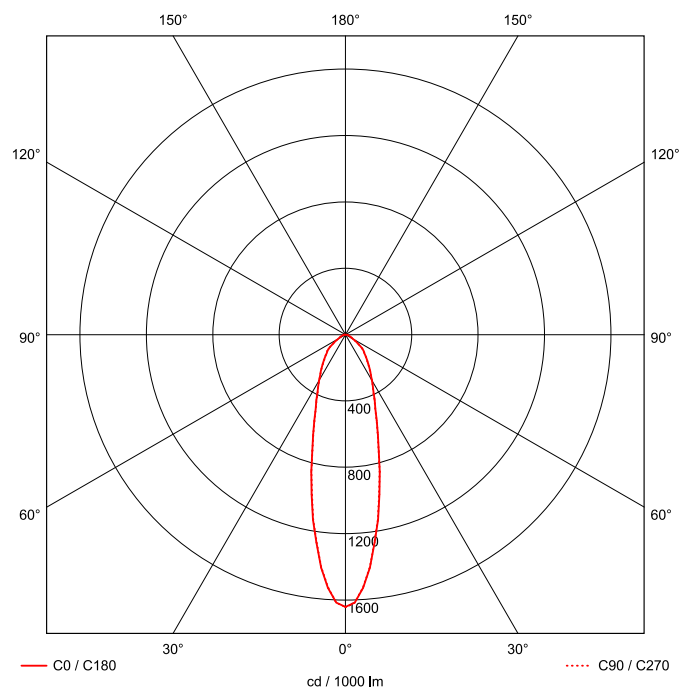

Artikel-Nr: 86330721

Strahler

LED Strahler QUADRONIUS FOOD DALI 768mm 2x137W 030° PC 40000lm

LED Strahler mit Abdeckscheibe aus Polycarbonat (klar, schlagfest), hygienisch, wartungsarm und staubgeschützt dank schlagfester PC-Scheibe, Gehäuse aus Aluminiumdruckguss, weiß beschichtet, Konverter im Leuchtengehäuse integriert. Elektrischer Anschluss durch offenes Leitungsende, kurze, alterungsbeständige Dichtungen aus Silikon, Zweipunkt-Befestigung durch Seilpendel (2.000 mm) mit montagefreundlicher, werkzeugloser Schnelljustierung, Pendelmontage, Wand- und Decken-Befestigungsbügel als Zubehör erhältlich. Achtung: PRACHT MANUFAKTUR! Sie benötigen eine andere Lichtfarbe, Gehäusefarbe oder Durchgangsverdrahtung? Besondere Herausforderungen? Kein Problem. Wir bieten individuelle Lösungen für Ihre Anforderungen.

EAN 4018098325475 Energie-Effizienz-Klasse

Statistische
Warennummer 94054099

A++