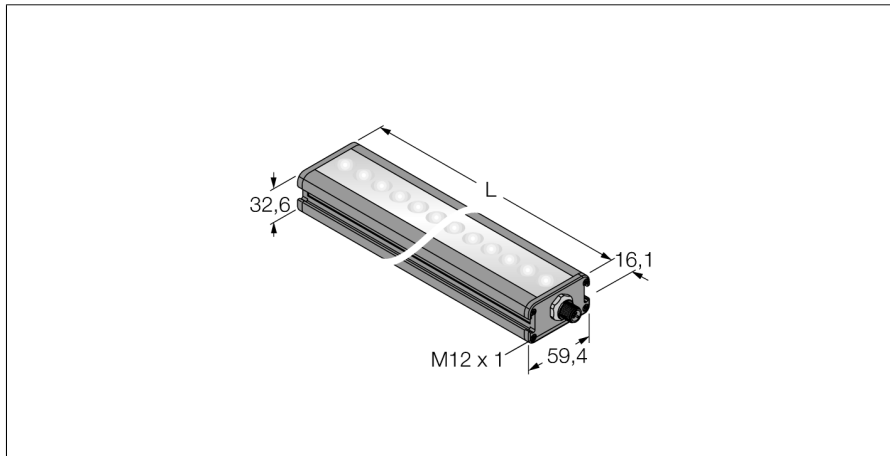

**Bildverarbeitung**  
**Lineare Flächenleuchte**  
**LEDBLA290XD6-XQ**

- High-Intensity
- Schutzart: IP50
- Farbe: Blau
- Spannungsversorgung: 24 VDC
- Stecker M12x1

**Anschlussbild**

	BN (1)	+
	BU (3)	-
	WH (2) strobe (+)	
	BK (4) strobe (-)	
	GY (5) active high/ active low	

<b>Typenbezeichnung</b>	LEDBLA290XD6-XQ
Ident-Nr.	3013528
<b>Einsatzzweck</b>	Bildverarbeitung
Funktion	Linienleuchte
Bauform	Quader
Abmessungen	316.5 x 59.4 x 32.6 mm
Gehäusewerkstoff	Metall, AL
Fensterwerkstoff	Kunststoff, diffus
Elektrischer Anschluss	Steckverbinder, Fünfdraht
LED-Lebensdauer (L70)	50000 h
Schutzart	IP50
Umgebungstemperatur	0...+50 °C
Zulassungen	CE, cULus listed
<b>Betriebsspannung</b>	24 VDC
DC Bemessungsbetriebsstrom	≤ 1000 mA
<b>Lichtart</b>	Blau
Wellenlänge	465...485nm

**Funktionsprinzip**

Hochintensive Ausleuchtung großer Bereiche bei großen Entfernungen.