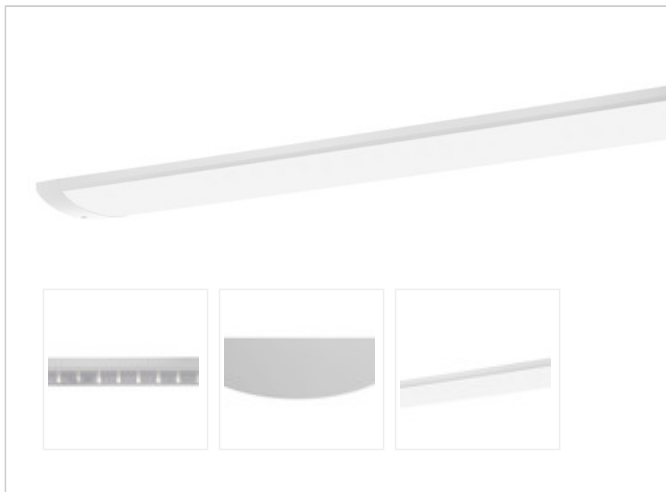

Artikel-Nr: 76036556

Anbauleuchten

Leuchte TROJA G2 SKII 1561mm PCO 1x75W A100° 7000lm

Vandalismus geschützte LED Leuchte in SKII mit MID-Power LEDs, LED Einheit in der Abdeckung integriert und per PEC System (PRACHT EASY CONNECT) schnell zu montieren. Konverter in Leuchte integriert. Flaches, stabiles Aluminiumgehäuse mit integriertem decken-/wandseitigem Kabelführungskanal, schlagfeste Abdeckung aus opalisiertem Polycarbonat, eingefasst in Aluminium-Rahmenprofil und Endkappen aus Aluminium-Druckguss, weiß, pulverbeschichtet, mit Innensechskant- oder Sicherheits-Verschlusschrauben, umlaufende Silikondichtung, geeignet für Decken- und waagerechte Wandmontage, Eckmontage mit Zubehör möglich. Ein-Mann-Montage mit variablen Befestigungsabständen durch PRACHT-KLAMMER-SYSTEM, die Befestigungsklammern sind nach der Montage der Abdeckung vor unbefugtem Zugriff geschützt. Achtung: PRACHT MANUFAKTUR! Sie benötigen eine andere Lichtfarbe, Gehäusefarbe oder Durchgangsverdrahtung? Besondere Herausforderungen? Kein Problem. Wir bieten individuelle Lösungen für Ihre Anforderungen.

LEISTUNG

Effektiver Lichtstrom Im	7000
Systemleistung W	75
Lichtstrom Im/W	93
EnergieEffizienzklasse	A++

LICHTTECHNIK

Lichtlenkung	asymmetrisch
Ausstrahlwinkel in °	100
Optik	Lineare Linse
Blendbegrenzung UGR 4H 8H C0 C90	21/ 21.5

Standard Montageart	Decke, waagerechte Wand
Optionale Montageart	Eckmontage

Leitungsschutz C10A	16
Leitungsschutz C16A	26

LED-Platine austauschbar	möglich
--------------------------	---------

MATERIAL

Gehäusefarbe	Weiss RAL 9010
--------------	----------------