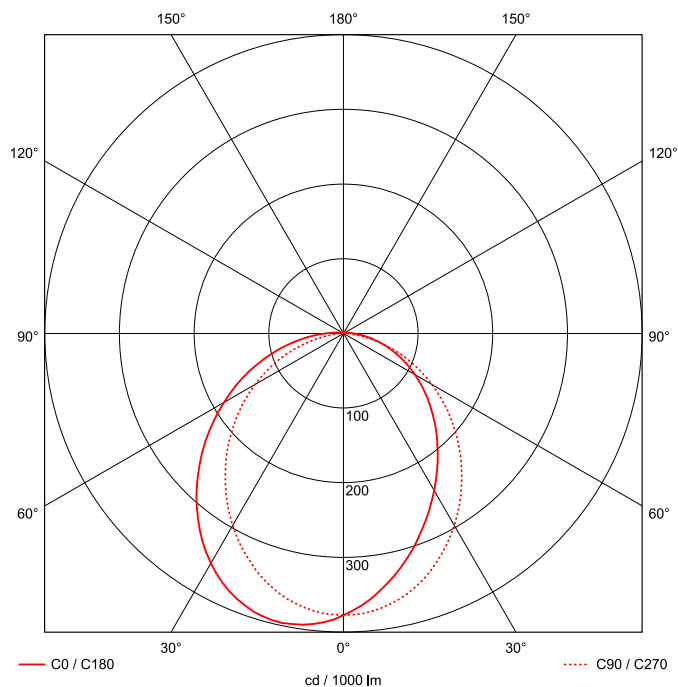

Artikel-Nr: 76036556

Anbauleuchten

Leuchte TROJA G2 SKII 1561mm PCO 1x75W A100° 7000lm

Vandalismus geschützte LED Leuchte in SKII mit MID-Power LEDs, LED Einheit in der Abdeckung integriert und per PEC System (PRACHT EASY CONNECT) schnell zu montieren. Konverter in Leuchte integriert. Flaches, stabiles Aluminiumgehäuse mit integriertem decken-/wandseitigem Kabelführungskanal, schlagfeste Abdeckung aus opalisiertem Polycarbonat, eingefasst in Aluminium-Rahmenprofil und Endkappen aus Aluminium-Druckguss, weiß, pulverbeschichtet, mit Innensechskant- oder Sicherheits-Verschlusschrauben, umlaufende Silikondichtung, geeignet für Decken- und waagerechte Wandmontage, Eckmontage mit Zubehör möglich. Ein-Mann-Montage mit variablen Befestigungsabständen durch PRACHT-KLAMMER-SYSTEM, die Befestigungsklammern sind nach der Montage der Abdeckung vor unbefugtem Zugriff geschützt. Achtung: PRACHT MANUFAKTUR! Sie benötigen eine andere Lichtfarbe, Gehäusefarbe oder Durchgangsverdrahtung? Besondere Herausforderungen? Kein Problem. Wir bieten individuelle Lösungen für Ihre Anforderungen.

EAN 4018098312505 Energie-Effizienz-Klasse

Statistische
Warennummer 94054099

A++

LEUCHTMITTEL

Leuchtentyp	LED
Anzahl Leuchtmittel/LED-Reihen	1
Farbtemperatur K	4.000
Farbwiedergabeindex	>90
Anzahl LED	210
Farbtoleranz (initial MacAdam)	3

LEISTUNG

Effektiver Lichtstrom Im	7000
Systemleistung W	75
Lichtstrom Im/W	93
EnergieEffizienzklasse	A++

LICHTTECHNIK

Lichtlenkung	asymmetrisch
Ausstrahlwinkel in °	100
Optik	Lineare Linse
Blendbegrenzung UGR 4H 8H C0 C90	21/ 21.5