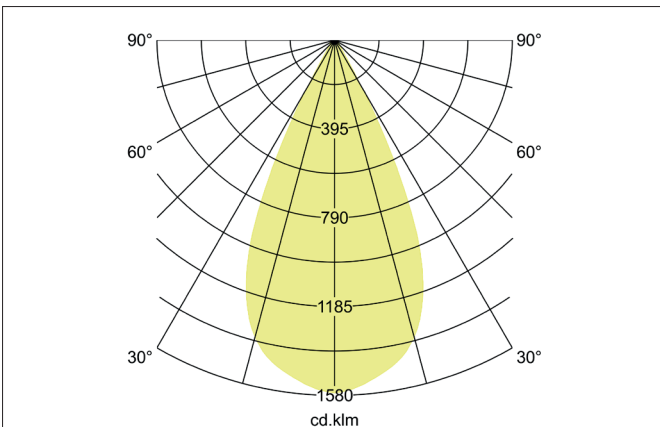

TRAXX MIDI LED-Pendelleuchte, schaltbar
 Artikel-Nr. 88875175

Licht.
 Für Generationen.

Ausschreibungstext
 Runde LED-Pendelleuchte, schaltbar, Deckenausschnitt Einbautiefe mm,, Gewicht 0,620 kg, mit rotationssymmetrisch tief-breit-strahlender Lichtstärkeverteilung. Optimale Lichtverteilung durch eine Abdeckung Glas transparent., Bemessungslichtstrom 2.565 lm, Bemessungsleistung 1 x 20 W, Lichtfarbe neutralweiß, ähnlichste Farbtemperatur (CCT) 3.500 K, allgemeiner Farbwiedergabeindex CRI > 90, Lebensdauer L80/B50 bei 25 °C: 50.000 h, Gehäusewerkstoff: Aluminium, Farbe: strukturweiß, zulässige Umgebungstemperatur (ta): -20 °C - +25 °C, Schutzklasse (EN 61140): I, Schutzart (DIN EN 60529): IP20.Mit elektronischem Betriebsgerät, schaltbar.

Artikeldaten	
Artikel-Nr.	88875175
GTIN	4251433977278
Serienname	TRAXX MIDI
Kurzbeschreibung	LED-Pendelleuchte, schaltbar
Material	Aluminium
Farbe	weiß
Ausführung der Oberfläche	struktur
Form	rund
Aufbauhöhe	153 mm
Nettogewicht	0,620 kg