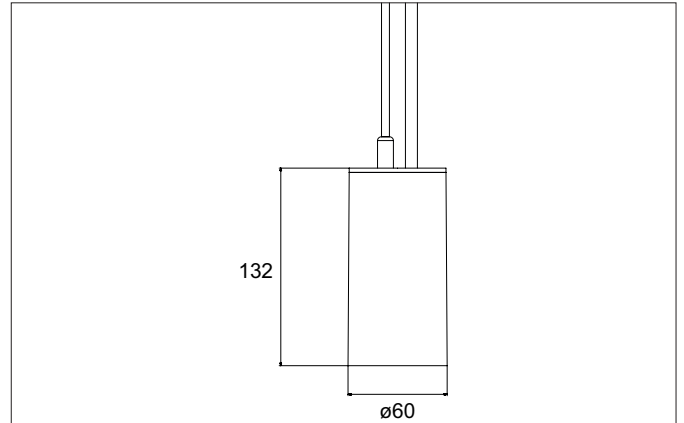

TRAXX MIDI LED-Pendelleuchte, schaltbar
 Artikel-Nr. 88875175

Licht.
 Für Generationen.

Ausschreibungstext
 Runde LED-Pendelleuchte, schaltbar, Deckenausschnitt Einbautiefe mm,, Gewicht 0,620 kg, mit rotationssymmetrisch tief-breit-strahlender Lichtstärkeverteilung. Optimale Lichtverteilung durch eine Abdeckung Glas transparent., Bemessungslichtstrom 2.565 lm, Bemessungsleistung 1 x 20 W, Lichtfarbe neutralweiß, ähnlichste Farbtemperatur (CCT) 3.500 K, allgemeiner Farbwiedergabeindex CRI > 90, Lebensdauer L80/B50 bei 25 °C: 50.000 h, Gehäusewerkstoff: Aluminium, Farbe: strukturweiß, zulässige Umgebungstemperatur (ta): -20 °C - +25 °C, Schutzklasse (EN 61140): I, Schutzart (DIN EN 60529): IP20.Mit elektronischem Betriebsgerät, schaltbar.

Artikeldaten	
Artikel-Nr.	88875175
GTIN	4251433977278
Serienname	TRAXX MIDI
Kurzbeschreibung	LED-Pendelleuchte, schaltbar
Material	Aluminium
Farbe	weiß
Ausführung der Oberfläche	struktur
Form	rund
Aufbauhöhe	153 mm
Nettogewicht	0,620 kg

Montagetechnik	
Montageart	Pendelmontage
Montageort	Deckenmontage
Verstellbarkeit	nicht verstellbar
Pendellänge max.	1.500 mm
Werkstoff der Abdeckung	Glas transparent
Geeignet für Durchgangsverdrahtung	Nein