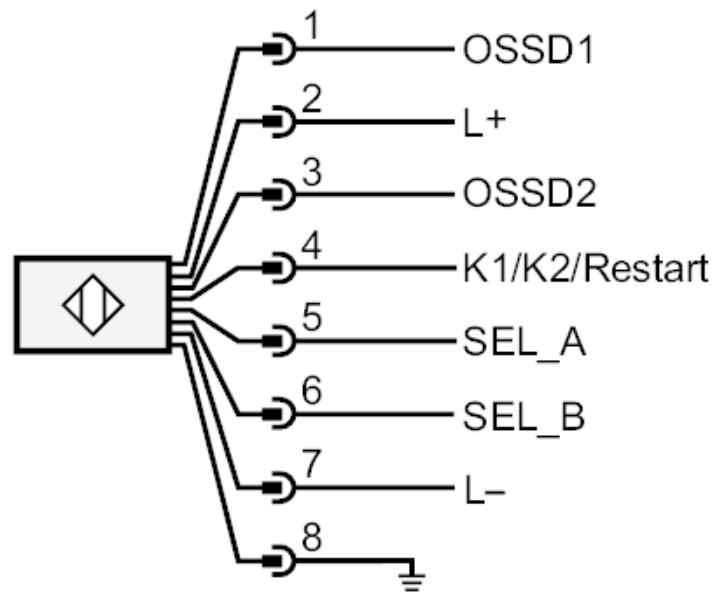

## Sicherheitslichtvorhang

OYA1360-40-4-12-P-1

Elektrische Daten		
Betriebsspannungstoleranz	[%]	20
Betriebsspannung	[V]	24 DC
Schutzklasse		III
Verpolungsschutz		ja
Bereitschaftsverzögerungszeit	[s]	< 2
Lichtart		Infrarotlicht
Wellenlänge	[nm]	950
Empfänger		
Stromaufnahme	[mA]	83
Sender		
Stromaufnahme	[mA]	42
Ausgänge		
Elektrische Ausführung		PNP
Anzahl der OSSD-Ausgänge		2
Strombelastbarkeit je OSSD-Ausgang	[mA]	400; (24 V)
Kurzschlusschutz		ja
Erfassungsbereich		
Schutzfeldhöhe	[mm]	1360
Auflösung (Detektionsvermögen d)	[mm]	40
Schutzfeldbreite (niedrige Lichtleistung)	[m]	0...4
Schutzfeldbreite (hohe Lichtleistung)	[m]	3...12
Reaktionszeiten		
Ansprechzeit	[ms]	12
Umgebungsbedingungen		
Einsatzort		Klasse C nach EN 60654-1 Wettergeschützter Einsatzort
Umgebungstemperatur	[°C]	-10...55
Lagertemperatur	[°C]	-20...70
Max. zulässige relative Luftfeuchtigkeit	[%]	95
Schutzart		IP 65; IP 67
Zulassungen / Prüfungen		
EMV		IEC 61496-1
Schockfestigkeit		IEC 61496-1
Vibrationsfestigkeit		IEC 61496-1

## Sicherheitslichtvorhang

OYA1360-40-4-12-P-1

Sicherheitskennwerte		
BWS-Typ (IEC 61496-1)	4	
ISO 13849-1	Kategorie 4, PL e	
IEC 61508	SIL 3	
IEC 62061	SIL cl 3	
Gebrauchsdauer TM (Mission Time) [h]	175200	
Sicherheitstechnische Zuverlässigkeit PFHD [1/h]	1,4E-08	
Mechanische Daten		
Gewicht [g]	4690	
Abmessungen [mm]	1413 x 28 x 30	
Werkstoffe	Gehäuse: Aluminium; Frontscheibe: PC	
Länge L [mm]	1413	
Anzeigen / Bedienelemente		
Anzeige	Sender	1 LED
	Empfänger	2 LED
Zubehör		
Zubehör mitgeliefert	Montagewinkel: 6	
	Nutensteine: 6	
	Muttern	
Bemerkungen		
Hinweise	Bei 8-poligen Buchsen sind die Adernfarben nicht normiert.; Bitte beachten Sie immer die Anschlussbelegung des Sensors und der Buchsen (siehe Datenblatt).	
Verpackungseinheit	1 Stück	
Elektrischer Anschluss - Empfänger		
Steckverbindung: 1 x M12; Max. Leitungslänge: 100 m; bei Adernquerschnitt 0,34 mm <sup>2</sup>		

### Anschluss

### Elektrischer Anschluss - Sender

Steckverbindung: 1 x M12