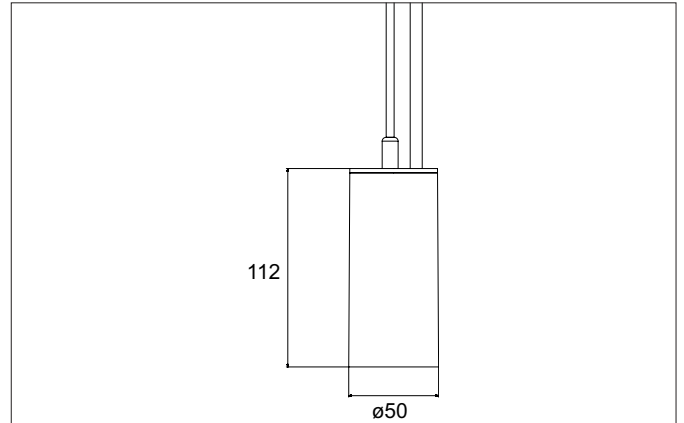

TRAXX MINI LED-Pendelleuchte, direkt
 Artikel-Nr. 88864185

Licht.
 Für Generationen.

Ausschreibungstext
 Runde LED-Pendelleuchte, direkt, Deckenausschnitt Einbautiefe mm,, Gewicht 0,549 kg, mit rotationssymmetrisch tief-breit-strahlender Lichtstärkeverteilung. Optimale Lichtverteilung durch eine Abdeckung Glas transparent., Bemessungslichtstrom 1.811 lm, Bemessungsleistung 1 x 14,5 W, Lichtfarbe neutralweiß, ähnlichste Farbtemperatur (CCT) 3.500 K, allgemeiner Farbwiedergabeindex CRI > 90, Lebensdauer L80/B50 bei 25 °C: 50.000 h, Gehäusewerkstoff: Aluminium / Glas / Kunststoff, Farbe: strukturschwarz, zulässige Umgebungstemperatur (ta): -20 °C - +25 °C, Schutzklasse (EN 61140): I, Schutzart (DIN EN 60529): IP20.Mit elektronischem Betriebsgerät, schaltbar.

Artikeldaten	
Artikel-Nr.	88864185
GTIN	4251433978343
Serienname	TRAXX MINI
Kurzbeschreibung	LED-Pendelleuchte, direkt
Material	Aluminium / Glas / Kunststoff
Farbe	schwarz
Ausführung der Oberfläche	struktur
Form	rund
Aufbauhöhe	133 mm
Nettogewicht	0,549 kg

TRAXX MINI LED-Pendelleuchte, direkt

Artikel-Nr. 88864185

Licht.
Für Generationen.

Lichttechnik	
Farbtemperatur	3.500 K
Lichtfarbe	weiß
Lichtaustritt	direkt
Lichtstrom	1.811 lm
Systemeffizienz	125 lm/W
Farbtoleranz	McAdam-Step 3
Farbwiedergabe	CRI > 90
Reflektor	hochglänzend
Abstrahlwinkel	40°
Lichtverteilung	symmetrisch
Farbtemperatur einstellbar	nein

Montagetechnik	
Montageart	Pendelmontage
Montageort	Deckenmontage
Verstellbarkeit	nicht verstellbar
Pendellänge max.	1.500 mm
Werkstoff der Abdeckung	Glas transparent
Geeignet für Durchgangsverdrahtung	Nein