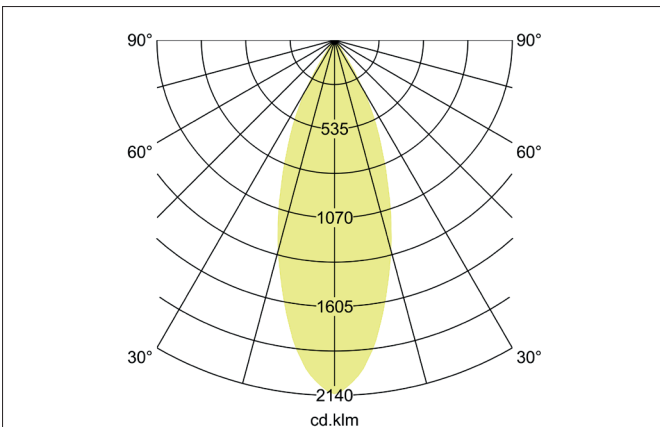

TRAXX MINI LED-Pendelleuchte, direkt
 Artikel-Nr. 88864185

Licht.
 Für Generationen.

Ausschreibungstext
 Runde LED-Pendelleuchte, direkt, Deckenausschnitt Einbautiefe mm,, Gewicht 0,549 kg, mit rotationssymmetrisch tief-breit-strahlender Lichtstärkeverteilung. Optimale Lichtverteilung durch eine Abdeckung Glas transparent., Bemessungslichtstrom 1.811 lm, Bemessungsleistung 1 x 14,5 W, Lichtfarbe neutralweiß, ähnlichste Farbtemperatur (CCT) 3.500 K, allgemeiner Farbwiedergabeindex CRI > 90, Lebensdauer L80/B50 bei 25 °C: 50.000 h, Gehäusewerkstoff: Aluminium / Glas / Kunststoff, Farbe: strukturschwarz, zulässige Umgebungstemperatur (ta): -20 °C - +25 °C, Schutzklasse (EN 61140): I, Schutzart (DIN EN 60529): IP20.Mit elektronischem Betriebsgerät, schaltbar.

Artikeldaten	
Artikel-Nr.	88864185
GTIN	4251433978343
Serienname	TRAXX MINI
Kurzbeschreibung	LED-Pendelleuchte, direkt
Material	Aluminium / Glas / Kunststoff
Farbe	schwarz
Ausführung der Oberfläche	struktur
Form	rund
Aufbauhöhe	133 mm
Nettogewicht	0,549 kg

TRAXX MINI LED-Pendelleuchte, direkt

Artikel-Nr. 88864185

Licht.
Für Generationen.

Lichttechnik	
Farbtemperatur	3.500 K
Lichtfarbe	weiß
Lichtaustritt	direkt
Lichtstrom	1.811 lm
Systemeffizienz	125 lm/W
Farbtoleranz	McAdam-Step 3
Farbwiedergabe	CRI > 90
Reflektor	hochglänzend
Abstrahlwinkel	40°
Lichtverteilung	symmetrisch
Farbtemperatur einstellbar	nein