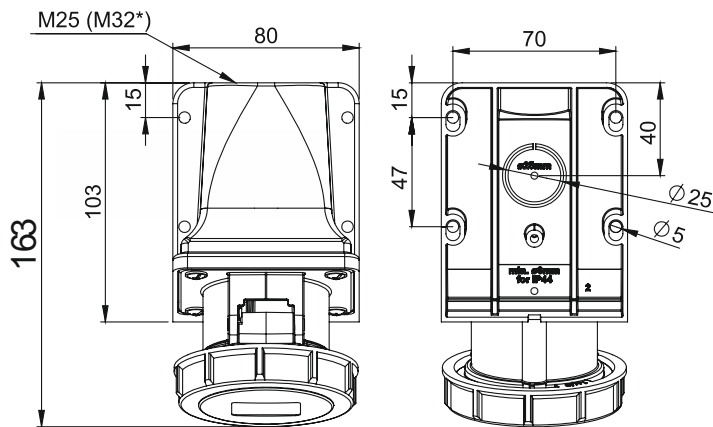

Wandsteckdose, Isogekapselt

- Wasserdicht, IP67
- 5 polig/ 400V/ 32A/ 50/60Hz
- Kontakte Messing
- Mit Schraubklemmen, Anzugsdrehmoment 110Ncm
- Leitungseinführung von oben oder hinten
- Inkl. Blindverschraubung

Art./Ref.-No: 313268

Typ/Type: COW 532/6H

Abmessungen / Dimensions:

Höhe= 112

Neigung=15°