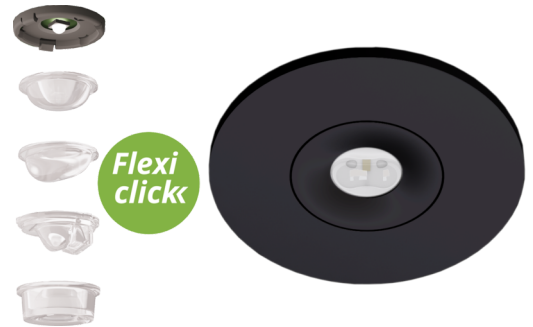

SI-Leuchte Art.-Nr.: EERL431SC-AZ

LED-Sicherheitsleuchte zur Ausleuchtung der Flucht- und Rettungswege nach DIN EN 60598-1, DIN EN 60598-222 und DIN EN 1838.

Die Deckeneinbauleuchte aus Zink-Aluminium passt sich unauffällig der Decke an. Sie kann neben herkömmlicher Deckeneinbaumontage ebenfalls in konventionelle, sowie Brandschutzdosen montiert werden. Durch die in der Linse eingebrachte Status LED wird die Harmonie des Gehäuses nicht unterbrochen. Der Einsatz von Streulinsern und leistungsstarker LED ERT Technik erreicht eine optimale Lichtverteilung und Ausleuchtung der Flucht- und Rettungswege. Der innovative integrierte Linsenträger mit Schnellmontagevorrichtung ermöglicht den flexiblen Einsatz unterschiedlicher Linsentypen je nach Anwendungsfall. Rund- und Flurlinse sind bei jeder Leuchte bereits im Lieferumfang enthalten.

TECHNISCHE DATEN

Leuchtentyp	Sicherheitsleuchte
Montageart	Deckeneinbau
Piktogramm	Nein
Leuchtmittel	LED
Gehäusematerial	Zink-Druckguss
Farbe	RAL 7016
Schutzart IP	20
Schlagfestigkeitsgrad IK	≥ 3
Schutzklasse	2
Versorgung	Einzelbatterie
Überwachung	SC - SelfControl
Überbrückungszeit	1 h
Batterie	6,4V/1,2Ah LiFeP04
Betriebsart	DS/BS
Eingangsspannung AC	230 V
Eingangsfrequenz Hz	50 Hz
Leistung max.	6,4 W
Leistung DS	5,6 W
Leistung BS	0,9 W
Umgebungstemp. DS	-5 °C / 40 °C

Umgebungstemp. BS	-5 °C / 40 °C
Höhe	4 mm
Durchmesser	88 mm
Einbaumaß \varnothing	68 mm
Gewicht	0.36 kg
Gewicht inkl. Verp.	0.49 kg
Anschlussquerschnitt	1.5 mm
Schalteingang L'	Ja
Notlichtblockierung	Nein
Batterieanschluss	Stecker
Dimmfunktion	Nein
Lichtstrom Netz	470 lm
Lichtstrom Not	470 lm
Ursprungsland	Deutschland
EAN	4260766556005

LSYS-F4 - 4x Flurlinsen für Leuchten mit Linsensystem

LSYS-R4 - 4x Rundlinsen für Leuchten mit Linsensystem.

LSYS-S4 - 4x Spotlinsen für Leuchten mit Linsensystem.