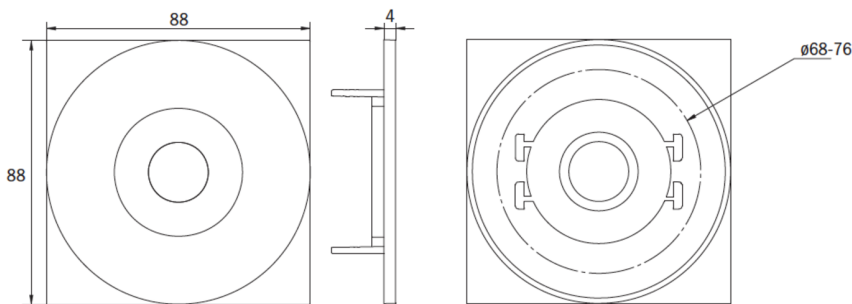

SI-Leuchte Art.-Nr.: EERL431SC-AZ

LED-Sicherheitsleuchte zur Ausleuchtung der Flucht- und Rettungswege nach DIN EN 60598-1, DIN EN 60598-222 und DIN EN 1838.

Die Deckeneinbauleuchte aus Zink-Aluminium passt sich unauffällig der Decke an. Sie kann neben herkömmlicher Deckeneinbaumontage ebenfalls in konventionelle, sowie Brandschutzdosen montiert werden. Durch die in der Linse eingebrachte Status LED wird die Harmonie des Gehäuses nicht unterbrochen. Der Einsatz von Streulinsern und leistungsstarker LED ERT Technik erreicht eine optimale Lichtverteilung und Ausleuchtung der Flucht- und Rettungswege. Der innovative integrierte Linsenträger mit Schnellmontagevorrichtung ermöglicht den flexiblen Einsatz unterschiedlicher Linsentypen je nach Anwendungsfall. Rund- und Flurlinse sind bei jeder Leuchte bereits im Lieferumfang enthalten.

TECHNISCHE DATEN

Leuchtentyp	Sicherheitsleuchte
Montageart	Deckeneinbau
Piktogramm	Nein
Leuchtmittel	LED
Gehäusematerial	Zink-Druckguss
Farbe	RAL 7016
Schutzart IP	20
Schlagfestigkeitsgrad IK	≥ 3
Schutzklasse	2
Versorgung	Einzelbatterie
Überwachung	SC - SelfControl
Überbrückungszeit	1 h
Batterie	6,4V/1,2Ah LiFeP04
Betriebsart	DS/BS
Eingangsspannung AC	230 V
Eingangsfrequenz Hz	50 Hz
Leistung max.	6,4 W
Leistung DS	5,6 W
Leistung BS	0,9 W
Umgebungstemp. DS	-5 °C / 40 °C

Umgebungstemp. BS	-5 °C / 40 °C
Höhe	4 mm
Durchmesser	88 mm
Einbaumaß \varnothing	68 mm
Gewicht	0.36 kg
Gewicht inkl. Verp.	0.49 kg
Anschlussquerschnitt	1.5 mm
Schalteingang L'	Ja
Notlichtblockierung	Nein
Batterieanschluss	Stecker
Dimmfunktion	Nein
Lichtstrom Netz	470 lm
Lichtstrom Not	470 lm
Ursprungsland	Deutschland
EAN	4260766556005

TECHNISCHE ZEICHNUNG

Maße EER / EEQ

Lochsausschnitt EER / EEQ

EEx029: Schalterdose notwendig (nicht im Lieferumfang enthalten)

Einzelbatterie-Elektronik-Box (UH-1)

ZUBEHÖR

LSYS-B4 - 4x Beam-Linse für Leuchten mit