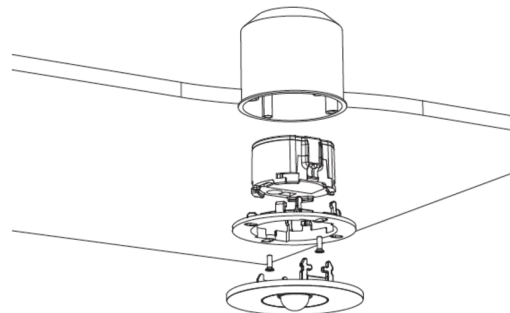

SI-Leuchte Art.-Nr.: EERL431SC-AZ

LED-Sicherheitsleuchte zur Ausleuchtung der Flucht- und Rettungswege nach DIN EN 60598-1, DIN EN 60598-222 und DIN EN 1838.

Die Deckeneinbauleuchte aus Zink-Aluminium passt sich unauffällig der Decke an. Sie kann neben herkömmlicher Deckeneinbaumontage ebenfalls in konventionelle, sowie Brandschutzdosen montiert werden. Durch die in der Linse eingebrachte Status LED wird die Harmonie des Gehäuses nicht unterbrochen. Der Einsatz von Streulinsern und leistungsstarker LED ERT Technik erreicht eine optimale Lichtverteilung und Ausleuchtung der Flucht- und Rettungswege. Der innovative integrierte Linsenträger mit Schnellmontagevorrichtung ermöglicht den flexiblen Einsatz unterschiedlicher Linsentypen je nach Anwendungsfall. Rund- und Flurlinse sind bei jeder Leuchte bereits im Lieferumfang enthalten.

TECHNISCHE DATEN

Leuchtentyp	Sicherheitsleuchte
Montageart	Deckeneinbau
Piktogramm	Nein
Leuchtmittel	LED
Gehäusematerial	Zink-Druckguss
Farbe	RAL 7016
Schutzart IP	20
Schlagfestigkeitsgrad IK	≥ 3
Schutzklasse	2
Versorgung	Einzelbatterie
Überwachung	SC - SelfControl
Überbrückungszeit	1 h
Batterie	6,4V/1,2Ah LiFeP04
Betriebsart	DS/BS
Eingangsspannung AC	230 V
Eingangsfrequenz Hz	50 Hz
Leistung max.	6,4 W
Leistung DS	5,6 W
Leistung BS	0,9 W
Umgebungstemp. DS	-5 °C / 40 °C

Umgebungstemp. BS	-5 °C / 40 °C
Höhe	4 mm
Durchmesser	88 mm
Einbaumaß \varnothing	68 mm
Gewicht	0.36 kg
Gewicht inkl. Verp.	0.49 kg
Anschlussquerschnitt	1.5 mm
Schalteingang L'	Ja
Notlichtblockierung	Nein
Batterieanschluss	Stecker
Dimmfunktion	Nein
Lichtstrom Netz	470 lm
Lichtstrom Not	470 lm
Ursprungsland	Deutschland
EAN	4260766556005

TECHNISCHE ZEICHNUNG

Maße EER / EEQ

Lochsausschnitt EER / EEQ

EEx029: Schalterdose notwendig (nicht im Lieferumfang enthalten)

Einzelbatterie-Elektronik-Box (UH-1)

ZUBEHÖR

LSYS-B4 - 4x Beam-Linse für Leuchten mit