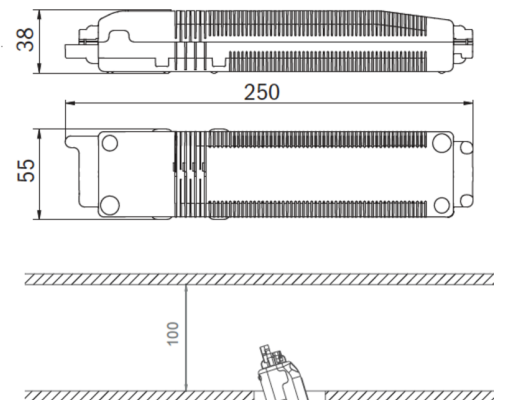

SI-Leuchte Art.-Nr.: EERL431SC-AZ

LED-Sicherheitsleuchte zur Ausleuchtung der Flucht- und Rettungswege nach DIN EN 60598-1, DIN EN 60598-222 und DIN EN 1838.

Die Deckeneinbauleuchte aus Zink-Aluminium passt sich unauffällig der Decke an. Sie kann neben herkömmlicher Deckeneinbaumontage ebenfalls in konventionelle, sowie Brandschutzdosen montiert werden. Durch die in der Linse eingebrachte Status LED wird die Harmonie des Gehäuses nicht unterbrochen. Der Einsatz von Streulinsern und leistungsstarker LED ERT Technik erreicht eine optimale Lichtverteilung und Ausleuchtung der Flucht- und Rettungswege. Der innovative integrierte Linsenträger mit Schnellmontagevorrichtung ermöglicht den flexiblen Einsatz unterschiedlicher Linsentypen je nach Anwendungsfall. Rund- und Flurlinse sind bei jeder Leuchte bereits im Lieferumfang enthalten.

TECHNISCHE DATEN

Leuchtentyp	Sicherheitsleuchte
Montageart	Deckeneinbau
Piktogramm	Nein
Leuchtmittel	LED
Gehäusematerial	Zink-Druckguss
Farbe	RAL 7016
Schutzart IP	20
Schlagfestigkeitsgrad IK	≥ 3
Schutzklasse	2
Versorgung	Einzelbatterie
Überwachung	SC - SelfControl
Überbrückungszeit	1 h
Batterie	6,4V/1,2Ah LiFeP04
Betriebsart	DS/BS
Eingangsspannung AC	230 V
Eingangsfrequenz Hz	50 Hz
Leistung max.	6,4 W
Leistung DS	5,6 W
Leistung BS	0,9 W
Umgebungstemp. DS	-5 °C / 40 °C

Umgebungstemp. BS	-5 °C / 40 °C
Höhe	4 mm
Durchmesser	88 mm
Einbaumaß \varnothing	68 mm
Gewicht	0.36 kg
Gewicht inkl. Verp.	0.49 kg
Anschlussquerschnitt	1.5 mm
Schalteingang L'	Ja
Notlichtblockierung	Nein
Batterieanschluss	Stecker
Dimmfunktion	Nein
Lichtstrom Netz	470 lm
Lichtstrom Not	470 lm
Ursprungsland	Deutschland
EAN	4260766556005

TECHNISCHE ZEICHNUNG

Maße EER / EEQ

Lochsausschnitt EER / EEQ

EEx029: Schalterdose notwendig (nicht im Lieferumfang enthalten)

Einzelbatterie-Elektronik-Box (UH-1)

ZUBEHÖR

LSYS-B4 - 4x Beam-Linse für Leuchten mit