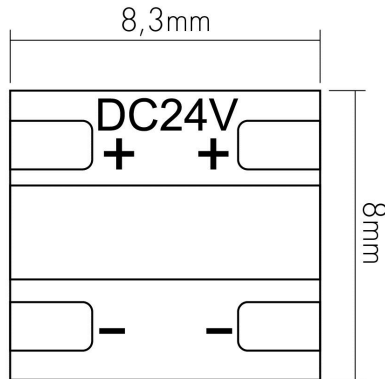

DATENBLATT

Flexible LED COB 480 5m 940 10W/m 24V IP20

Flexibler LED Band mit COB 480

Artikelnummer	5004805940
GTIN	4044538076683

□

Anschlussleitung (beidseitig)	15 cm

ENERGIEVERBRAUCHSKENNZEICHNUNG

Energieeffizienzklasse	F

LICHTTECHNISCHE EIGENSCHAFTEN

Lichtquellentyp	NDLS/NMLS
Ungebündeltes (NDLS) oder gebündeltes Licht [DLS]	NDLS
Farbtemperatur	4000 K
Lichtfarbe	neutralweiß
Gesamtlichtstrom je Rolle	4500 lm
Gesamtlichtstrom je Meter	900 lm
Nutzlichtstrom (Φuse)	4500 lm
Nutzlichtstrom (Φuse) je Meter	900 lm
Nutzlichtstrom [Φuse] je Rolle	4500 lm
Nutzlichtstrom (Φuse) bezogen auf	breitem Kegel (120°)
Ausstrahlwinkel	120°
Farbabstand [MacAdam]	3 SDCM
Farbwiedergabeindex Ra	90
L70B50 - Lebensdauer bei 25°C	30000 h
Lebensdauerfaktor	0,9
Lichtstromerhalt	0,96

Stand:
23.02.2024
01:00:00