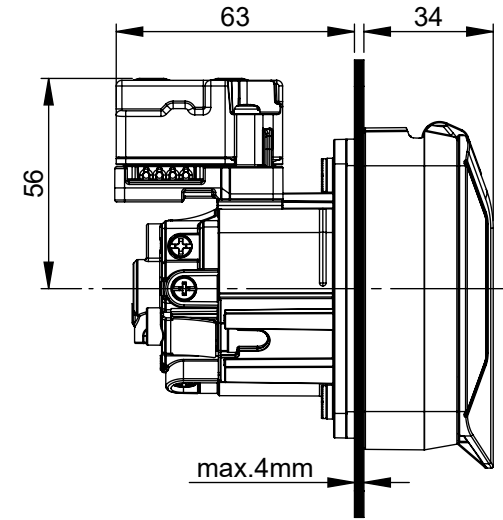

Maßskizze / dimensional drawing

Benennung: Ladesteckdose Typ 2 e325

description: socket-outlet type 2 e325

Teilenummer / part number: e325-f / e325-r

Vorderwandmontage
front panel mounting

Hinterwandmontage
rear panel mounting

M1:3