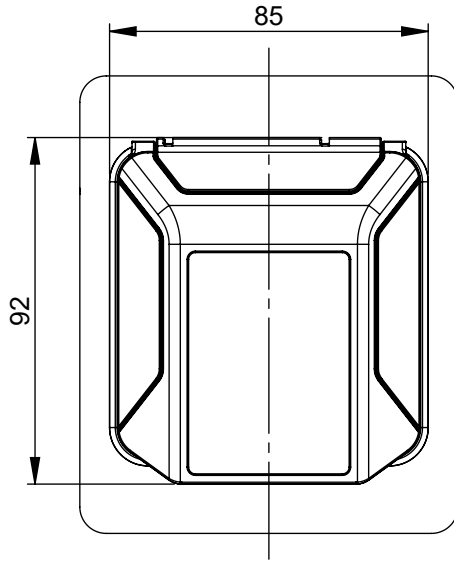

Maßskizze / dimensional drawing

Benennung: Ladesteckdose Typ 2 e325

description: socket-outlet type 2 e325

Teilenummer / part number: e325-f / e325-r

Vorderwandmontage
front panel mounting

Hinterwandmontage
rear panel mounting

M1:3