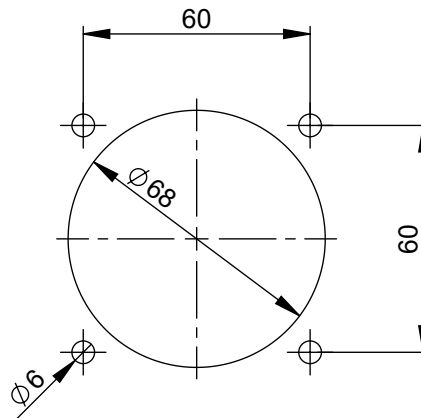

Maßskizze / dimensional drawing

Benennung: Ladesteckdose Typ 2 e325

description: socket-outlet type 2 e325

Teilenummer / part number: e325-f / e325-r

Vorderwandmontage
front panel mounting

Hinterwandmontage
rear panel mounting

M1:3