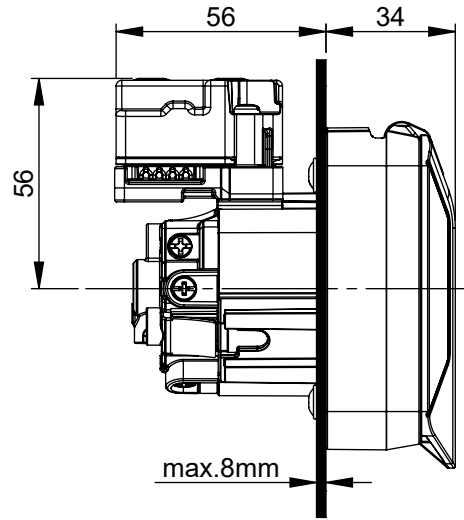

Maßskizze / dimensional drawing

Benennung: Ladesteckdose Typ 2 e325

description: socket-outlet type 2 e325

Teilenummer / part number: e325-f / e325-r

Vorderwandmontage
front panel mounting

Hinterwandmontage
rear panel mounting

M1:3