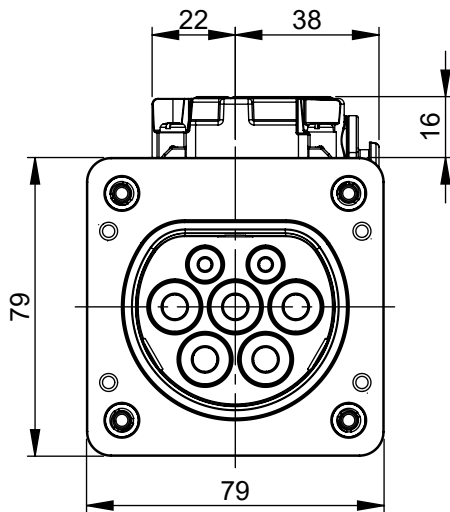

Maßskizze / dimensional drawing

Benennung: Ladesteckdose Typ 2 e325

description: socket-outlet type 2 e325

Teilenummer / part number: e325-f / e325-r

Vorderwandmontage
front panel mounting

Hinterwandmontage
rear panel mounting

M1:3