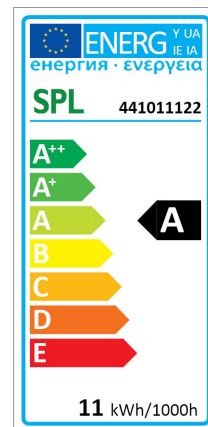

Kompakt-Leuchtstofflampe Spot 50x78 mm

Artikel-Nr.: 49322

Kompakt-Leuchtstofflampe als Spot, GU10, warmweiß, 2700K. Der Stromverbrauch dieser Energiespar-Spots liegt bei nur 11 Watt. Sie sparen dadurch fast 80 Prozent Ihrer Stromkosten. S...

Schaltzyklen: 50000
Power-Faktor: 0,8

Energieeffizienzklasse:	A
Lampenleistung:	11 W
Lampenspannung:	220...240 V
Frequenz:	50...50 Hz
Lichtstrom:	130 lm
Sockel:	GU10
Lampenform:	Reflektor
Ausführung Glas/Abdeckung:	sonstige
Farbwiedergabeindex CRI:	80-89
Farbtemperatur:	2700 K
Lichtfarbe nach EN 12464-1:	warmweiß <3300 K
Lichtfarbe:	827
Geeignet für Notstrom/Gleichspannung:	nein
Durchmesser:	50 mm
Außenanwendung:	nein
Integrierter Dämmerungssensor:	nein
Schalhäufigkeit beliebig:	nein
Gesamtlänge:	78 mm
Gewichteter Energieverbrauch in 1.000 Stunden:	11 kWh
Mittlere Nennlebensdauer:	10000 h
Dimmbar:	nein