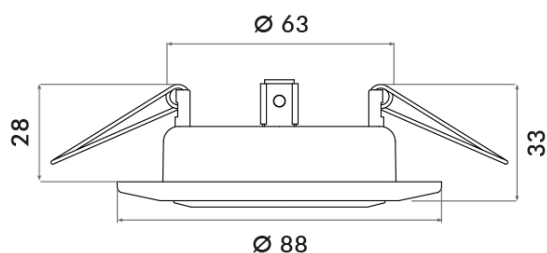

DATENBLATT

C 3830 chrom

Einbauleuchte mit Sprengring, schwenkbar

Artikelnummer	1750000200
GTIN	4044538006994

□

Für Lampenart QR-CBC	ja

LICHTTECHNISCHE EIGENSCHAFTEN

Lichtverteiler	ohne
Leuchtmittel	sonstige
Lichtaustritt	direkt
Farbe steuerbar (RGB)	nein
Farblich abstimmbare Lichtquelle	nein

ELEKTRISCHE EIGENSCHAFTEN

Lampenleistung	50 W
Fassung	sonstige
Elektrischer Anschluss mit Stecksystem	nein
Durchgangsverdrahtung möglich	nein

SICHERHEITSEIGENSCHAFTEN

Schutzart	IP20
Nur für Innenbereich	ja
Geeignet für Leuchtmittellanzahl	1
Bildschirmarbeitsplatztauglich nach EN 12464-1	nein
CE-Kennzeichnung	ja

Eine Haftung für die von uns gelieferte Ware ist jedoch bei Vorliegen von natürlicher Abnutzung, Verschleiß sowie Verbrauch, insbesondere bei Betriebsmitteln LEDs etc. grundsätzlich ausgeschlossen und zwar auch dann, wenn diese bei Lieferung bereits mit der Ware verbunden sind. Angaben zur durchschnittlichen Lebensdauer und Lichtfarben dienen nur der Orientierung, sind unverbindlich und stellen keine Beschaffensvereinbarung dar. Technische und gestalterische Änderungen im Zuge stetiger Produktentwicklungen vorbehalten. nobile AG – Wächtersbacher Str. 78 - 60386 Frankfurt/M. Germany - www.nobile.de

Stand:
01.02.2022
14:18:00