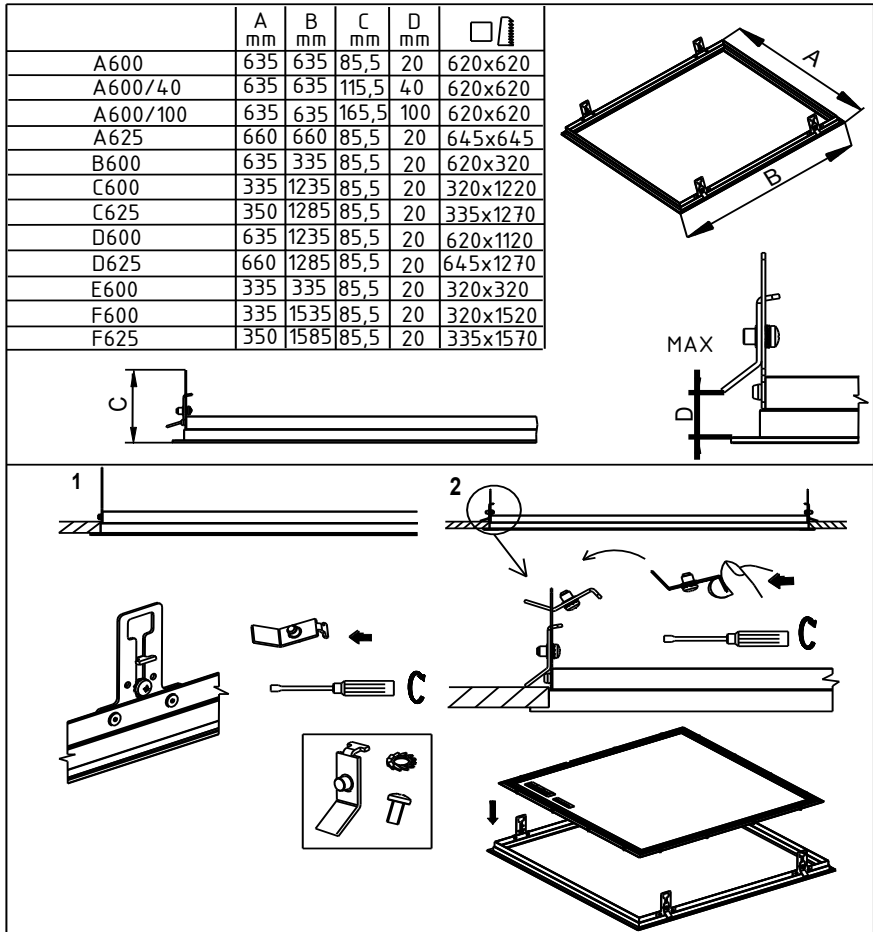

Montageanleitung

35975300 Modul four el EBR 625 Einbaurahmen 625x625

35975310 Modul four el EBR 1250 Einbaurahmen 1250x312

Es gelten die AGB & Garantiebedingungen der Fluolite Licht & Leuchten GmbH & Co. KG