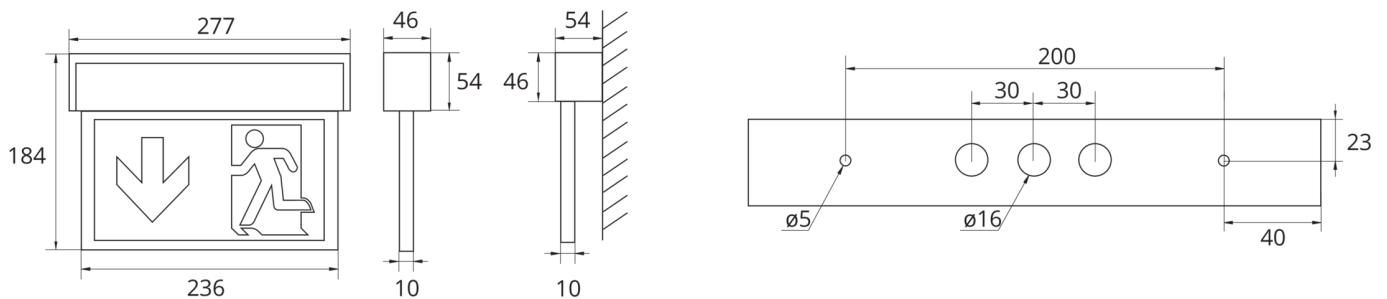

Breite	277 mm
Höhe	184 mm
Gewicht	0.83 kg
Gewicht inkl. Verp.	1 kg
Anschlussquerschnitt	2.5 mm
Schalteingang L'	Ja
Notlichtblockierung	Nein
Batterieanschluss	Stecker
Dimmfunktion	Nein
Lichtstrom Netz	190 lm
Lichtstrom Not	190 lm
Zolltarifnummer	94056180
Ursprungsland	Deutschland
EAN	4260349828260

TECHNISCHE ZEICHNUNG

ZUBEHÖR

- DSA - Seilaufhängung (Standardlänge 1,5m)
- 2PS-EB - 2x PS - Pendel Silber 500mm vorverdrahtet