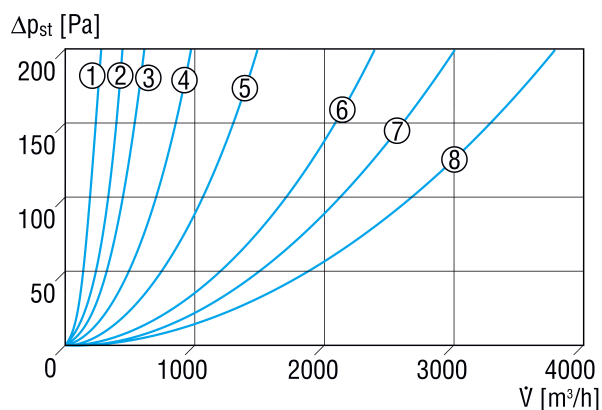

TFE 25-4

Kurzinformation

Luftfilter für Rohreinbau, DN 250, G4

Artikelnummer 0149.0079

Technische Daten

Einbaulage	senkrecht / waagrecht
Material Gehäuse	Stahlblech, verzinkt
Gewicht	5 kg
Filterklasse	G4
Nennweite	250 mm
Breite	365 mm
Höhe	325 mm
Tiefe	325 mm
Umgebungstemperatur	100 °C
Verpackungseinheit	1 Stück
Sortiment	C
GTIN (EAN)	4012799490791

Kennlinie Druckverluste

- ① TFE 10-4
- ② TFE 12-4
- ③ TFE 15-4, TFE 16-4
- ④ TFE 20-4
- ⑤ TFE 25-4
- ⑥ TFE 31-4
- ⑦ TFE 35-4
- ⑧ TFE 40-4

TFE 25-4

Maßzeichnung [mm]

A	B	C	D	E	F	G
250	365	325	325	252	227	310