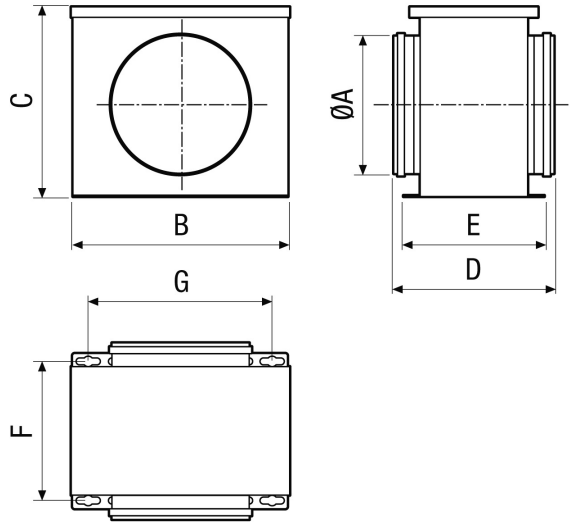

TFE 25-4

Kurzinformation

Luftfilter für Rohreinbau, DN 250, G4

Artikelnummer 0149.0079

Technische Daten

Einbaulage	senkrecht / waagrecht
Material Gehäuse	Stahlblech, verzinkt
Gewicht	5 kg
Filterklasse	G4
Nennweite	250 mm
Breite	365 mm
Höhe	325 mm
Tiefe	325 mm
Umgebungstemperatur	100 °C
Verpackungseinheit	1 Stück
Sortiment	C
GTIN (EAN)	4012799490791

Kennlinie Druckverluste

- ① TFE 10-4
- ② TFE 12-4
- ③ TFE 15-4, TFE 16-4
- ④ TFE 20-4
- ⑤ TFE 25-4
- ⑥ TFE 31-4
- ⑦ TFE 35-4
- ⑧ TFE 40-4

TFE 25-4

Maßzeichnung [mm]

A	B	C	D	E	F	G
250	365	325	325	252	227	310