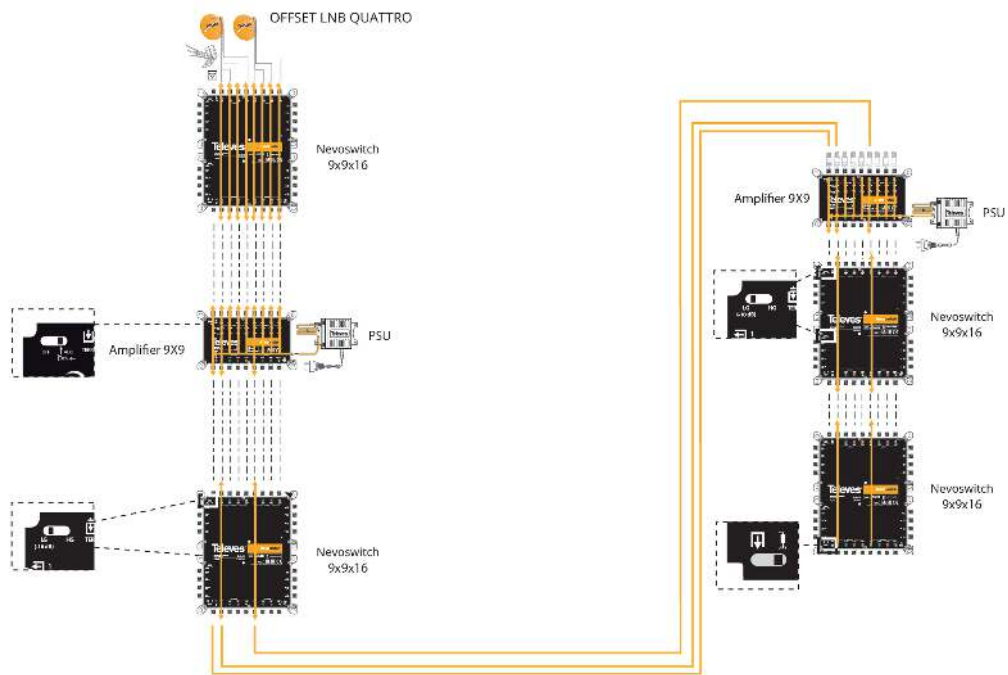

NevoSwitch Verstärker 9-fach (Terr 27 dB/ SAT 31 dB)

NevoSwitch Verstärker mit 9 Eingängen (1 x Terrestrisch und 8 x SAT) zur Verstärkung der Signale, so dass die Teilnehmerzahl erhöht werden kann, bei gleichbleibend gutem Signal. Verstärkung im terr. Bereich 27 dB und im SAT-Bereich 31 dB. Rückkanaltauglich für CoaxData-Systeme da passive Terrestrisch.

Highlights

- Hoher Ausgangspegel
- Schalter zum aktivieren oder deaktivieren der Spannungsversorgung von terrestrischen Mastverstärkern (VDC or OFF)

- Pegelsteller (20 dB) und Entzerrer (12 dB) individuell anpassbar
- Spannungsversorgung über VL Eingang/Ausgang

Merkmale

- Sehr kompakte Bauform
- Gussgehäuse bei Televes entwickelt und hergestellt
- Eingänge und Durchschleifausgänge farblich markiert
- 12 V Netzteil
- Geringer Stromverbrauch, dadurch ökonomischer Betrieb

Anwendungsbeispiel

Technische Spezifikationen : Ref. 714609

Eingänge-Anzahl			9
Ausgänge-Anzahl			9
Frequenzband		TERR	SAT
Frequenzbereich	MHz	88 ... 862	950 ... 2400
Ausgangsspannung	dBµV	112	119
Verstärkung	dB	27	31
Verstärkungsanpassung	dB		0 ... 20
Schräglagenanpassung	dB		0 ... 12
Entkopplung	dB		> 30
Spannungsversorgung	Vdc		12
Max. Stromaufnahme (@12V)	A		0,6
Max. Stromverbrauch	W		7,2
Betriebstemperatur	°C		-5 ... 45
Schutzindex			20