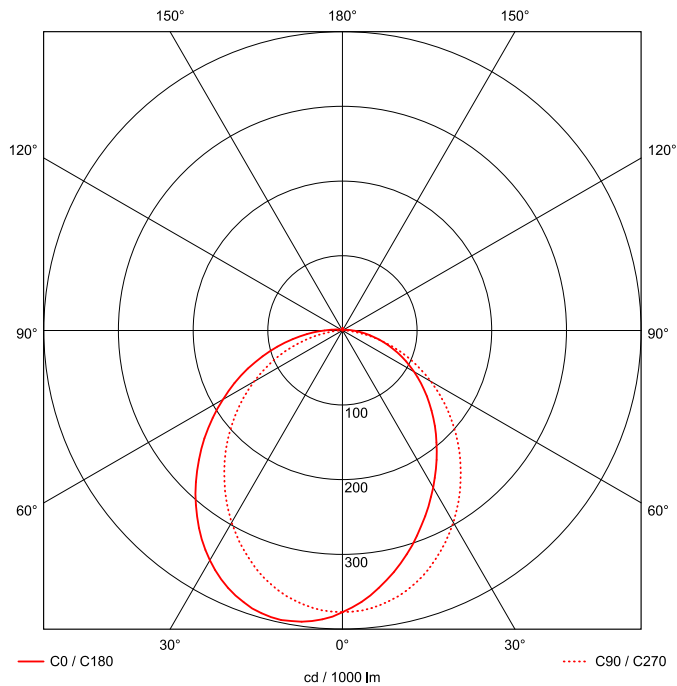

Artikel-Nr: 76031376

Anbauleuchten

Leuchte TROJA G2 DALI 0705mm PCO 1x25W A100° 2600lm

Vandalismus geschützte LED Leuchte mit MID-Power LEDs, LED Einheit in der Abdeckung integriert und per PEC System (PRACHT EASY CONNECT) schnell zu montieren. Konverter in Leuchte integriert. Flaches, stabiles Aluminiumgehäuse mit integriertem decken-/wandseitigem Kabelführungskanal, schlagfeste Abdeckung aus opalisiertem Polycarbonat, eingefasst in Aluminium-Rahmenprofil und Endkappen aus Aluminium-Druckguss, weiß, pulverbeschichtet, mit Innensechskant- oder Sicherheits-Verschlusschrauben, umlaufende Silikondichtung, geeignet für Decken- und waagerechte Wandmontage, Eckmontage mit Zubehör möglich. Ein-Mann-Montage mit variablen Befestigungsabständen durch PRACHT-KLAMMER-SYSTEM, die Befestigungsklammern sind nach der Montage der Abdeckung vor unbefugtem Zugriff geschützt. Achtung: PRACHT MANUFAKTUR! Sie benötigen eine andere Lichtfarbe, Gehäusefarbe oder Durchgangsverdrahtung? Besondere Herausforderungen? Kein Problem. Wir bieten individuelle Lösungen für Ihre Anforderungen.

EAN 4018098312284 Energie-Effizienz-Klasse

Statistische
Warennummer 94054099

A++

LEUCHTMITTEL

Leuchtentyp	LED
Anzahl Leuchtmittel/LED-Reihen	1
Farbtemperatur K	4.000
Farbwiedergabeindex	>80
Anzahl LED	96
Farbtoleranz (initial MacAdam)	3

LEISTUNG

Effektiver Lichtstrom Im	2600
Systemleistung W	25
Lichtstrom Im/W	104
EnergieEffizienzklasse	A++

LICHTTECHNIK

Lichtlenkung	asymmetrisch
Ausstrahlwinkel in °	100
Optik	Lineare Linse
Blendbegrenzung UGR 4H 8H C0 C90	20.6/ 21