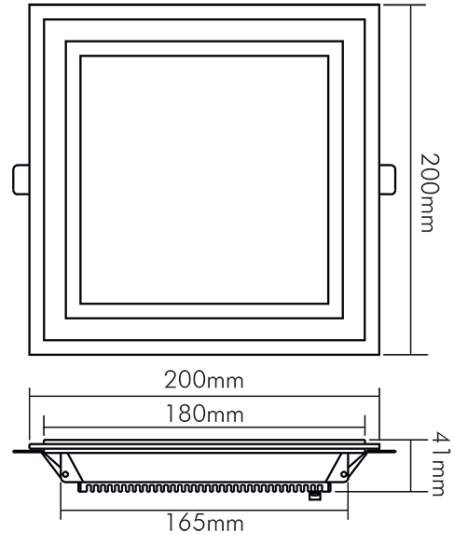

DATENBLATT

LED Glas Panel 200Q weiss 14W DTW 350mA

LED Glas Panel 200 Q, Dim to Warm

Artikelnummer	1561560545
GTIN	4044538069647

ENERGIEVERBRAUCHSKENNZEICHNUNG

Artikelnummer der Lichtquelle	8053220545
EPREL-Registrierungsnummer	954514
Energieeffizienzklasse	E

LICHTTECHNISCHE EIGENSCHAFTEN

Lichtverteilung	symmetrisch
Lichtstromerhalt	0,96
Gesamtlichtstrom bei 3000 K	1150 lm
Gesamtlichtstrom bei 2000 K	60 lm
Lichtverteiler	Diffusorlinse/-optik/-panel
L80B10 - Lebensdauer bei 25 °C	50000 h
L70B50 - Lebensdauer bei 25°C	50000 h
Verwendete Beleuchtungstechnologie	LED
Ungebündeltes [NDLS] oder gebündeltes Licht [DLS]	DLS
Blendschutzschild	nein
Nutzlichtstrom [Φ_{use}] bezogen auf	Kugel (360°)
Lebensdauerfaktor	0,9
Hülle	keine Hülle
Lichtquelle mit hoher Leuchtdichte	nein
Lichtquelle austauschbar	nein
Lichtquellentyp	DLS/NMLS

Stand:
01.02.2022
14:18:00