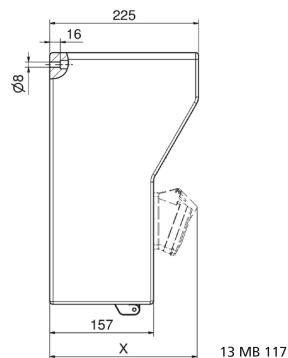

distributeur mural en caoutchouc - distributeur, caoutchouc massif, montage mural

Description de l'article	
Référence	5402051
EAN	4024941948708
Groupe de produits	distributeur, caoutchouc massif, montage mural
Indice de protection	IP44
Couleur de l'appareil	null, null
Hauteur de l'appareil en mm	380mm
Largeur de l'appareil en mm	370mm
Profondeur de l'appareil en mm	225mm

Données logistiques	
Poids unitaire	0.0 Kg / null
Type d'emballage	null
Contenu	1 ST
EAN	4024941948708
Longueur	590 mm
Largeur	380 mm
Hauteur	230 mm
Poids	0,755 kg
Volume	45 066 ccm

Tiefenmaß/ depth X (mm)