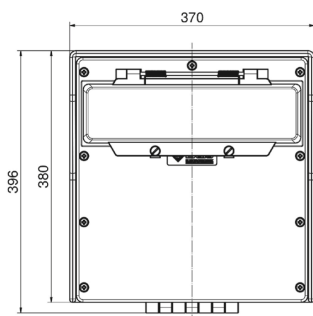

distributeur mural en caoutchouc - distributeur, caoutchouc massif, montage mural

Description de l'article	
Référence	5402051
EAN	4024941948708
Groupe de produits	distributeur, caoutchouc massif, montage mural
Indice de protection	IP44
Couleur de l'appareil	null, null
Hauteur de l'appareil en mm	380mm
Largeur de l'appareil en mm	370mm
Profondeur de l'appareil en mm	225mm

Données logistiques	
Poids unitaire	0.0 Kg / null
Type d'emballage	null
Contenu	1 ST
EAN	4024941948708
Longueur	590 mm
Largeur	380 mm
Hauteur	230 mm
Poids	0,755 kg
Volume	45 066 ccm

Tiefenmaß/ depth X (mm)