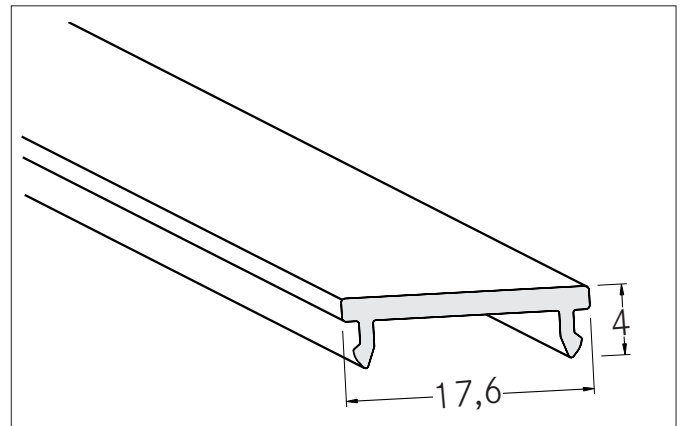

Abdeckungen: PMMA

Artikel-Nr. 73402070

Licht.
Für Generationen.

Ausschreibungstext

Abdeckungen: PMMA, opal. zur Material: PMMA, Abmessung Profil: L: 100 mm x B: 17,6 mm x H: 4 mm.

Artikeldaten	
Artikel-Nr.	73402070
GTIN	4251433914211
Kurzbeschreibung	Abdeckungen: PMMA
Material	PMMA
Farbe	opal
Länge	100 mm
Breite	17,6 mm
Aufbauhöhe	4 mm
Nettogewicht	0,002 kg

Abdeckungen: PMMA

Artikel-Nr. 73402070

Licht.
Für Generationen.

Logistische Daten	
Bruttogewicht	0,235 kg
Länge Verpackung	2.020 mm
Breite Verpackung	45 mm
Höhe Verpackung	45 mm
Hinweis	Bitte beachten Sie, dass sich die Werkstoffe Aluminium und PMMA bzw. PC bei Temperaturänderungen unterschiedlich ausdehnen können! Bei einer Temperaturänderung von 10°C beträgt der Ausdehnungskoeffizient bei Aluminium ca. 0,7mm pro Meter, bei Kunststoff ca. 1,5mm pro Meter. Dies ist kein Mangel am Produkt, hierbei handelt es sich um einen normalen physikalischen Vorgang.
Entsorgung am Ende der Lebensdauer	Das Produkt darf nicht mit dem Hausmüll entsorgt werden. Sie sind verpflichtet, solche Elektro-Altgeräte separat zu entsorgen. Informieren Sie sich bitte bei Ihrer Kommune über die Möglichkeiten der geregelten Entsorgung. Mit der getrennten Entsorgung führen Sie die Altgeräte dem Recycling oder anderen Formen der Wiederverwertung zu. Sie helfen damit zu vermeiden, dass u. U. belastende Stoffe in die Umwelt gelangen.