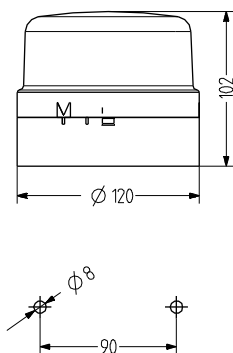

BLG LED Blinkleuchte

- Ø 120 mm große LED Blinkleuchte
- gute Signalwirkung durch 48 LEDs
- hohe Schutzart IP65
- optionaler Montagewinkel für vertikale Montage

- Bajonettverschluss mit Druckknopf
- für allgemeine Anwendungen
- attraktives Preis-/Leistungsverhältnis

TECHNISCHE DATEN

Gehäuse	Ø 120 mm, ABS schwarz (RAL 9005) oder grau (RAL 7035)
Kalotte	Polycarbonat, innen gerippt orange, rot, klar, blau, grün oder gelb
Montageart	horizontal oder vertikal (mit Winkel)
Leitungseinführung	unten: Durchführungsstülle 5-10 mm
Anschluss technik	Anschlussklemme 2,5 mm ²
Leckstrom	0,003 A (SPS-tauglich)
Lichtart	LED-Blinklicht