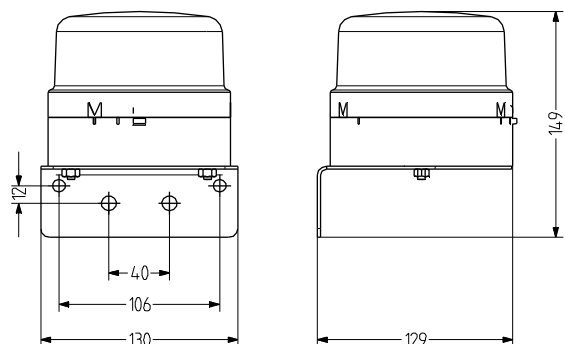

BLG LED Blinkleuchte

- Ø 120 mm große LED Blinkleuchte
- gute Signalwirkung durch 48 LEDs
- hohe Schutzart IP65
- optionaler Montagewinkel für vertikale Montage

- Bajonettverschluss mit Druckknopf
- für allgemeine Anwendungen
- attraktives Preis-/Leistungsverhältnis

TECHNISCHE DATEN

Gehäuse	Ø 120 mm, ABS schwarz (RAL 9005) oder grau (RAL 7035)
Kalotte	Polycarbonat, innen gerippt orange, rot, klar, blau, grün oder gelb
Montageart	horizontal oder vertikal (mit Winkel)
Leitungseinführung	unten: Durchführungsstülle 5-10 mm
Anschluss technik	Anschlussklemme 2,5 mm ²
Leckstrom	0,003 A (SPS-tauglich)
Lichtart	LED-Blinklicht