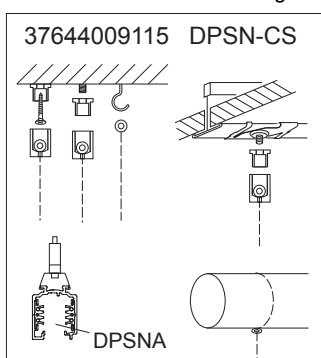

INSTRUCTION

DPSNA_System

3764

REGIOLUX

Regiolux GmbH
 Hellinger Str. 3
 D-97486 Königsherg/Bay.
 T 09525 89-0
<http://www.regiolux.de>
 info@regiolux.de

①		DPSNA 37644110100 DPSNA-1000 ws 37644110105 DPSNA-1000 sg 37644210100 DPSNA-2000 ws 37644210105 DPSNA-2000 sg 37644310100 DPSNA-3000 ws 37644310105 DPSNA-3000 sg 37644410100 DPSNA-4000 ws 37644410105 DPSNA-4000 sg	⑤		DPSN-KF 37644006100 DPSN-KF ws 37644006104 DPSN-KF sw
②		DPSN-ESL/ESR 37644001100 DPSN-ESR ws 37644001104 DPSN-ESR sw 37644002100 DPSN-ESL ws 37644002104 DPSN-ESL sw	⑥		DPSN-KTIL/KTIR 37644015100 DPSN-KTIR ws 37644015104 DPSN-KTIR sw 37644018100 DPSN-KTIL ws 37644018104 DPSN-KTIL sw
③		DPSN-ESM 37644003100 DPSN-ESM ws 37644003104 DPSN-ESM sw	⑦		DPSN-KWI/KWA 37644014100 DPSN-KWI ws 37644014104 DPSN-KWI sw 37644017100 DPSN-KWA ws 37644017104 DPSN-KWA sw
④		DPSN-KE/KM 37644004100 DPSN-KE ws 37644004104 DPSN-KE sw DPSN-KE/KM 37644005100 DPSN-KM ws 37644005104 DPSN-KM sw	⑧		DPSN-KX 37644019100 DPSN-KX ws 37644019104 DPSN-KX sw
				⑨	 DPSN-EK 37644007100 DPSN-EK ws 37644007104 DPSN-EK sw