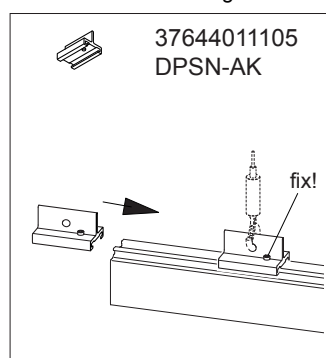

INSTRUCTION

DPSNA_System

3764

REGIOLUX

Regiolux GmbH
 Hellinger Str. 3
 D-97486 Königsherg/Bay.
 T 09525 89-0
<http://www.regiolux.de>
 info@regiolux.de

①		DPSNA 37644110100 DPSNA-1000 ws 37644110105 DPSNA-1000 sg 37644210100 DPSNA-2000 ws 37644210105 DPSNA-2000 sg 37644310100 DPSNA-3000 ws 37644310105 DPSNA-3000 sg 37644410100 DPSNA-4000 ws 37644410105 DPSNA-4000 sg	⑤		DPSN-KF 37644006100 DPSN-KF ws 37644006104 DPSN-KF sw
②		DPSN-ESL/ESR 37644001100 DPSN-ESR ws 37644001104 DPSN-ESR sw 37644002100 DPSN-ESL ws 37644002104 DPSN-ESL sw	⑥		DPSN-KTIL/KTIR 37644015100 DPSN-KTIR ws 37644015104 DPSN-KTIR sw 37644018100 DPSN-KTIL ws 37644018104 DPSN-KTIL sw
③		DPSN-ESM 37644003100 DPSN-ESM ws 37644003104 DPSN-ESM sw	⑦		DPSN-KWI/KWA 37644014100 DPSN-KWI ws 37644014104 DPSN-KWI sw 37644017100 DPSN-KWA ws 37644017104 DPSN-KWA sw
④		DPSN-KE/KM 37644004100 DPSN-KE ws 37644004104 DPSN-KE sw DPSN-KE/KM 37644005100 DPSN-KM ws 37644005104 DPSN-KM sw	⑧		DPSN-KX 37644019100 DPSN-KX ws 37644019104 DPSN-KX sw
				⑨	 DPSN-EK 37644007100 DPSN-EK ws 37644007104 DPSN-EK sw