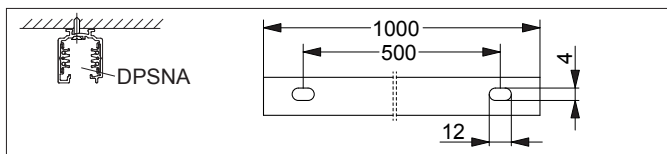

INSTRUCTION

DPSNA_System

3764

REGIOLUX

Regiolux GmbH
 Hellinger Str. 3
 D-97486 Königsherg/Bay.
 T 09525 89-0
<http://www.regiolux.de>
 info@regiolux.de

①		DPSNA 37644110100 DPSNA-1000 ws 37644110105 DPSNA-1000 sg 37644210100 DPSNA-2000 ws 37644210105 DPSNA-2000 sg 37644310100 DPSNA-3000 ws 37644310105 DPSNA-3000 sg 37644410100 DPSNA-4000 ws 37644410105 DPSNA-4000 sg	⑤		DPSN-KF 37644006100 DPSN-KF ws 37644006104 DPSN-KF sw
②		DPSN-ESL/ESR 37644001100 DPSN-ESR ws 37644001104 DPSN-ESR sw 37644002100 DPSN-ESL ws 37644002104 DPSN-ESL sw	⑥		DPSN-KTIL/KTIR 37644015100 DPSN-KTIR ws 37644015104 DPSN-KTIR sw 37644018100 DPSN-KTIL ws 37644018104 DPSN-KTIL sw
③		DPSN-ESM 37644003100 DPSN-ESM ws 37644003104 DPSN-ESM sw	⑦		DPSN-KWI/KWA 37644014100 DPSN-KWI ws 37644014104 DPSN-KWI sw 37644017100 DPSN-KWA ws 37644017104 DPSN-KWA sw
④		DPSN-KE/KM 37644004100 DPSN-KE ws 37644004104 DPSN-KE sw DPSN-KE/KM 37644005100 DPSN-KM ws 37644005104 DPSN-KM sw	⑧		DPSN-KX 37644019100 DPSN-KX ws 37644019104 DPSN-KX sw
				⑨	 DPSN-EK 37644007100 DPSN-EK ws 37644007104 DPSN-EK sw