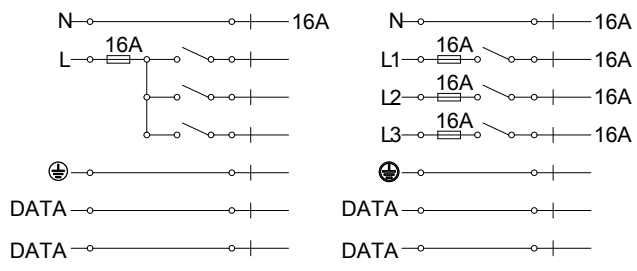

INSTRUCTION

DPSNA_System

3764

REGIOLUX

Regiolux GmbH
 Hellinger Str. 3
 D-97486 Königsherg/Bay.
 T 09525 89-0
<http://www.regiolux.de>
 info@regiolux.de

①		DPSNA 37644110100 DPSNA-1000 ws 37644110105 DPSNA-1000 sg 37644210100 DPSNA-2000 ws 37644210105 DPSNA-2000 sg 37644310100 DPSNA-3000 ws 37644310105 DPSNA-3000 sg 37644410100 DPSNA-4000 ws 37644410105 DPSNA-4000 sg	⑤		DPSN-KF 37644006100 DPSN-KF ws 37644006104 DPSN-KF sw
②		DPSN-ESL/ESR 37644001100 DPSN-ESR ws 37644001104 DPSN-ESR sw 37644002100 DPSN-ESL ws 37644002104 DPSN-ESL sw	⑥		DPSN-KTIL/KTIR 37644015100 DPSN-KTIR ws 37644015104 DPSN-KTIR sw 37644018100 DPSN-KTIL ws 37644018104 DPSN-KTIL sw
③		DPSN-ESM 37644003100 DPSN-ESM ws 37644003104 DPSN-ESM sw	⑦		DPSN-KWI/KWA 37644014100 DPSN-KWI ws 37644014104 DPSN-KWI sw 37644017100 DPSN-KWA ws 37644017104 DPSN-KWA sw
④		DPSN-KE/KM 37644004100 DPSN-KE ws 37644004104 DPSN-KE sw DPSN-KE/KM 37644005100 DPSN-KM ws 37644005104 DPSN-KM sw	⑧		DPSN-KX 37644019100 DPSN-KX ws 37644019104 DPSN-KX sw
				⑨	 DPSN-EK 37644007100 DPSN-EK ws 37644007104 DPSN-EK sw