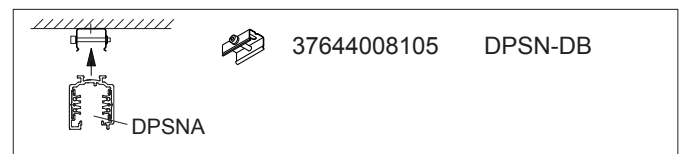

INSTRUCTION

DPSNA_System

3764

REGIOLUX

Regiolux GmbH
 Hellinger Str. 3
 D-97486 Königsherg/Bay.
 T 09525 89-0
<http://www.regiolux.de>
 info@regiolux.de

①		DPSNA 37644110100 DPSNA-1000 ws 37644110105 DPSNA-1000 sg 37644210100 DPSNA-2000 ws 37644210105 DPSNA-2000 sg 37644310100 DPSNA-3000 ws 37644310105 DPSNA-3000 sg 37644410100 DPSNA-4000 ws 37644410105 DPSNA-4000 sg	⑤		DPSN-KF 37644006100 DPSN-KF ws 37644006104 DPSN-KF sw
②		DPSN-ESL/ESR 37644001100 DPSN-ESR ws 37644001104 DPSN-ESR sw 37644002100 DPSN-ESL ws 37644002104 DPSN-ESL sw	⑥		DPSN-KTIL/KTIR 37644015100 DPSN-KTIR ws 37644015104 DPSN-KTIR sw 37644018100 DPSN-KTIL ws 37644018104 DPSN-KTIL sw
③		DPSN-ESM 37644003100 DPSN-ESM ws 37644003104 DPSN-ESM sw	⑦		DPSN-KWI/KWA 37644014100 DPSN-KWI ws 37644014104 DPSN-KWI sw 37644017100 DPSN-KWA ws 37644017104 DPSN-KWA sw
④		DPSN-KE/KM 37644004100 DPSN-KE ws 37644004104 DPSN-KE sw DPSN-KE/KM 37644005100 DPSN-KM ws 37644005104 DPSN-KM sw	⑧		DPSN-KX 37644019100 DPSN-KX ws 37644019104 DPSN-KX sw
				⑨	 DPSN-EK 37644007100 DPSN-EK ws 37644007104 DPSN-EK sw