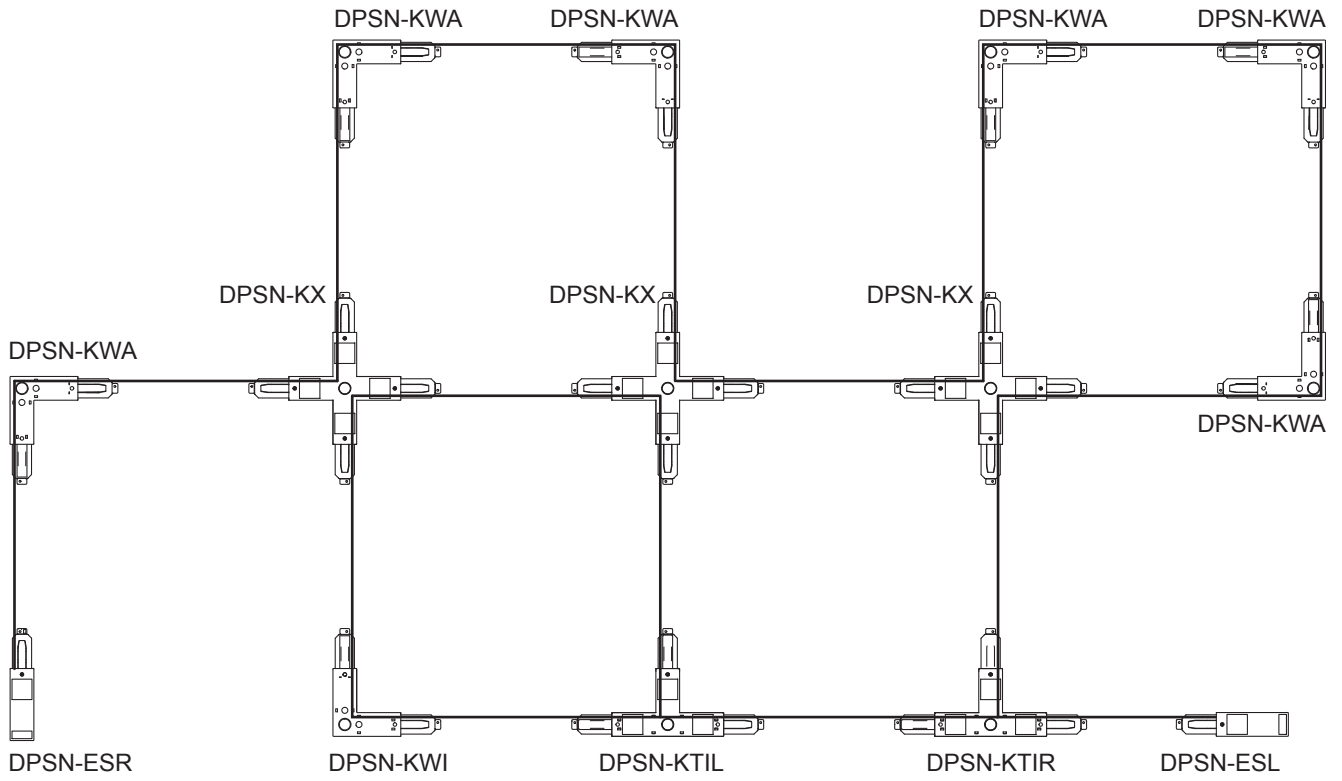

INSTRUCTION

DPSNA_System

3764

REGIOLUX

Regiolux GmbH
 Hellinger Str. 3
 D-97486 Königsherg/Bay.
 T 09525 89-0
<http://www.regiolux.de>
 info@regiolux.de

①		DPSNA 37644110100 DPSNA-1000 ws 37644110105 DPSNA-1000 sg 37644210100 DPSNA-2000 ws 37644210105 DPSNA-2000 sg 37644310100 DPSNA-3000 ws 37644310105 DPSNA-3000 sg 37644410100 DPSNA-4000 ws 37644410105 DPSNA-4000 sg	⑤		DPSN-KF 37644006100 DPSN-KF ws 37644006104 DPSN-KF sw
②		DPSN-ESL/ESR 37644001100 DPSN-ESR ws 37644001104 DPSN-ESR sw 37644002100 DPSN-ESL ws 37644002104 DPSN-ESL sw	⑥		DPSN-KTIL/KTIR 37644015100 DPSN-KTIR ws 37644015104 DPSN-KTIR sw 37644018100 DPSN-KTIL ws 37644018104 DPSN-KTIL sw
③		DPSN-ESM 37644003100 DPSN-ESM ws 37644003104 DPSN-ESM sw	⑦		DPSN-KWI/KWA 37644014100 DPSN-KWI ws 37644014104 DPSN-KWI sw 37644017100 DPSN-KWA ws 37644017104 DPSN-KWA sw
④		DPSN-KE/KM 37644004100 DPSN-KE ws 37644004104 DPSN-KE sw DPSN-KE/KM 37644005100 DPSN-KM ws 37644005104 DPSN-KM sw	⑧		DPSN-KX 37644019100 DPSN-KX ws 37644019104 DPSN-KX sw
				⑨	 DPSN-EK 37644007100 DPSN-EK ws 37644007104 DPSN-EK sw

- 37644023100 DPSN-AET ws
- 37644023104 DPSN-AET sw
- 37644022100 DPSN-ADA ws
- 37644022104 DPSN-ADA sw