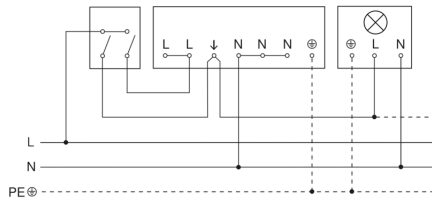

Schaltplan Vernetzung mehrerer Sensoren

IS 3360

COM1 - Unterputz eckig weiß

EAN 4007841 033460

Art.-Nr. 033460

Schaltplan Anschluss über Serienschalter für Hand- und Automatik-Betrieb

Schaltplan Anschluss über einen Wechselschalter für Dauerlicht- und Automatik-Betrieb