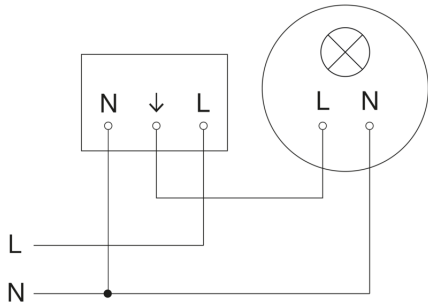

Präsenzmelder - Professional Line

IS 3360

COM1 - Unterputz eckig weiß

EAN 4007841 033460

Art.-Nr. 033460

IS 3360

COM1 - Unterputz eckig weiß
EAN 4007841 033460
Art.-Nr. 033460

Schaltplan

Schaltplan Vernetzung mehrerer Sensoren

IS 3360

COM1 - Unterputz eckig weiß

EAN 4007841 033460

Art.-Nr. 033460

Schaltplan Anschluss über Serienschalter für Hand- und Automatik-Betrieb

Schaltplan Anschluss über einen Wechselschalter für Dauerlicht- und Automatik-Betrieb