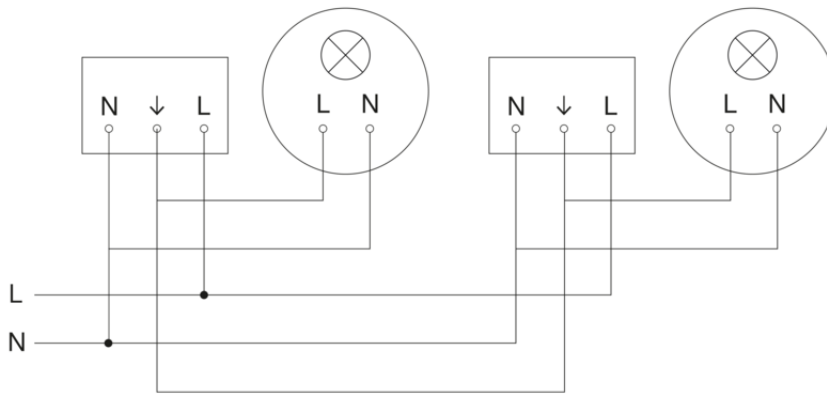

Präsenzmelder - Professional Line

IS 3360

COM1 - Unterputz eckig weiß

EAN 4007841 033460

Art.-Nr. 033460

IS 3360

COM1 - Unterputz eckig weiß
EAN 4007841 033460
Art.-Nr. 033460

Schaltplan

Schaltplan Vernetzung mehrerer Sensoren

IS 3360

COM1 - Unterputz eckig weiß

EAN 4007841 033460

Art.-Nr. 033460

Schaltplan Anschluss über Serienschalter für Hand- und Automatik-Betrieb

Schaltplan Anschluss über einen Wechselschalter für Dauerlicht- und Automatik-Betrieb