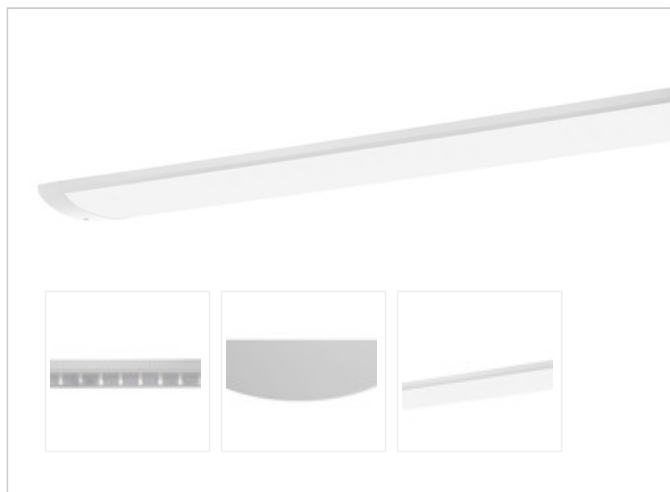

## TROJA G2 SKII 0705mm PCO 1x18W A100° 1800lm

Vandalismus geschützte LED Leuchte in SKII mit MID-Power LEDs, LED Einheit in der Abdeckung integriert und per PEC System (PRACHT EASY CONNECT) schnell zu montieren. Konverter in Leuchte integriert. Flaches, stabiles Aluminiumgehäuse mit integriertem decken-/wandseitigem Kabelführungskanal, schlagfeste Abdeckung aus opalisiertem Polycarbonat, eingefasst in Aluminium-Rahmenprofil und Endkappen aus Aluminium-Druckguss, weiß, pulverbeschichtet, mit Innensechskant- oder Sicherheits-Verschlusschrauben, umlaufende Silikondichtung, Ein-Mann-Montage mit variablen Befestigungsabständen durch PRACHT-KLAMMER-SYSTEM, die Befestigungsklammern sind nach der Montage der Abdeckung vor unbefugtem Zugriff geschützt. Achtung: PRACHT MANUFAKTUR! Sie benötigen eine andere Lichtfarbe, Gehäusefarbe oder Durchgangsverdrahtung? Besondere Herausforderungen? Kein Problem. Wir bieten individuelle Lösungen für Ihre Anforderungen.

## MAßE UND GEWICHTE

Länge in mm	705
Breite in mm	260
Höhe in mm	72
Nettogewicht in kg	4

## MONTAGE UND WARTUNG

Standard Montageart	Decke, waagerechte Wand
Optionale Montageart	Eckmontage
LED-Platine austauschbar	möglich

## MATERIAL

Gehäusefarbe	Weiss RAL 9010
Ausführung NaWaRoh möglich	nein
Werkstoff des Gehäuses	Aluminium
Werkstoff der Abdeckung	PC-OPAL

*Irrtum, Preisänderungen und technische Weiterentwicklungen vorbehalten.*