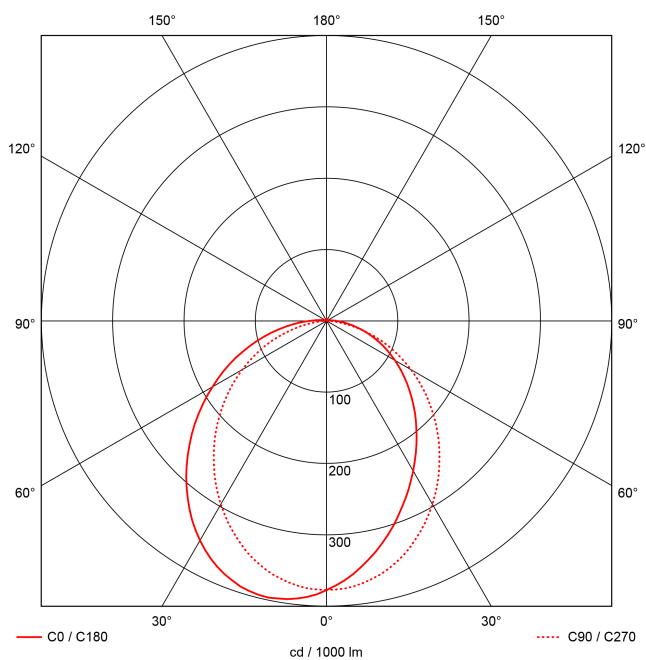

Artikel-Nr: 76037126

Anbauleuchten

TROJA G2 SKII 0705mm PCO 1x18W A100° 1800lm

Vandalismus geschützte LED Leuchte in SKII mit MID-Power LEDs, LED Einheit in der Abdeckung integriert und per PEC System (PRACHT EASY CONNECT) schnell zu montieren. Konverter in Leuchte integriert. Flaches, stabiles Aluminiumgehäuse mit integriertem decken-/wandseitigem Kabelführungskanal, schlagfeste Abdeckung aus opalisiertem Polycarbonat, eingefasst in Aluminium-Rahmenprofil und Endkappen aus Aluminium-Druckguss, weiß, pulverbeschichtet, mit Innensechskant- oder Sicherheits-Verschlusschrauben, umlaufende Silikondichtung, Ein-Mann-Montage mit variablen Befestigungsabständen durch PRACHT-KLAMMER-SYSTEM, die Befestigungsklammern sind nach der Montage der Abdeckung vor unbefugtem Zugriff geschützt. Achtung: PRACHT MANUFAKTUR! Sie benötigen eine andere Lichtfarbe, Gehäusefarbe oder Durchgangsverdrahtung? Besondere Herausforderungen? Kein Problem. Wir bieten individuelle Lösungen für Ihre Anforderungen.

EAN 4018098354284

Statistische
Warennummer 94054099